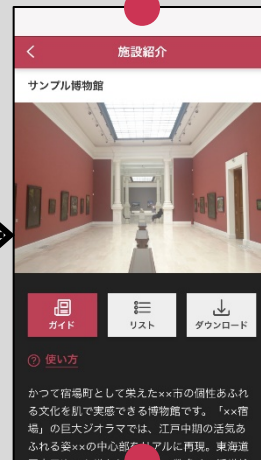

## 操作は簡単

番号を入力するだけ

「ポケット学芸員」は、学芸員が展示物に付した解説文やナレーションを、あなたのスマートフォンで楽しむことができる無料のアプリです。

「ポケット学芸員」があれば、日本中のたくさんのミュージアムのガイドを利用できます。それは、たくさんの施設で「ポケット学芸員」が提供されているから。

「ポケット学芸員」は、そんな「ミュージアム好き」のためのアプリ。ミュージアム巡りのおともにも、ダウンロードしてみてください。

一覧でいくつかの施設が表示されたら、見たい施設を選びます。

施設のプロフィールが表示されます。展示を鑑賞するときは「ガイド」を選んで番号入力に進みます。

展示物に付されている番号を入力し、「決定」にタッチ

展示物の解説や画像などの情報が表示されます。音声や動画がある場合は、再生ボタンにタッチしてお楽しみください。

利用したい施設を選びます。現在地の近くの施設を探したり、施設の名前で検索したりできます。

「リスト」を選ぶと、展示物のリストが表示されます。「ダウンロード」を選ぶとその施設のデータがスマートフォンにダウンロードされますが、データは24時間後に消去されます。

展示物の名前を選ぶと、その情報を引き出せます。