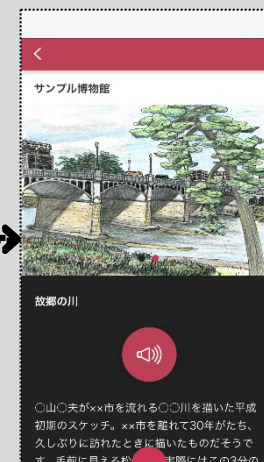

# ポケット学芸員

日本中のミュージアムをこのアプリひとつで歩けるように

ポケット学芸員とは

文字で、画像で、音声で、動画で…

あちこちのミュージアムで「あなた専用ガイド」になってくれる  
便利な無料アプリです。

## 操作は簡単

番号を入力するだけ

「ポケット学芸員」は、学芸員が展示物に付した解説文やナレーションを、あなたのスマートフォンで楽しむことができる無料のアプリです。

「ポケット学芸員」があれば、日本中のたくさんのミュージアムのガイドを利用できます。それは、たくさんの施設で「ポケット学芸員」が提供されているから。

「ポケット学芸員」は、そんな「ミュージアム好き」のためのアプリ。ミュージアム巡りのおともにも、ダウンロードしてみてください。

一覧でいくつかの施設が表示されたら、見たい施設を選びます。

施設のプロフィールが表示されます。展示を鑑賞するときは「ガイド」を選んで番号入力に進みます。

展示物に付されている番号を入力し、「決定」にタッチ

展示物の解説や画像などの情報が表示されます。音声や動画がある場合は、再生ボタンにタッチしてお楽しみください。

利用したい施設を選びます。現在地の近くの施設を探したり、施設の名前で検索したりできます。

「リスト」を選ぶと、展示物のリストが表示されます。「ダウンロード」を選ぶとその施設のデータがスマートフォンにダウンロードされますが、データは24時間後に消去されます。

展示物の名前を選ぶと、その情報を引き出せます。