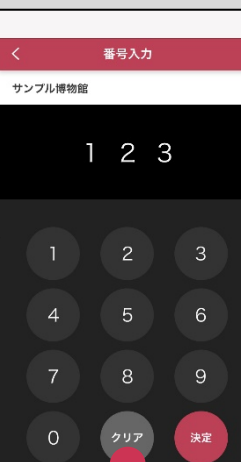

# ポケット学芸員

日本中のミュージアムをこのアプリひとつで歩けるように

ポケット学芸員とは

文字で、画像で、音声で、動画で…

あちこちのミュージアムで「あなた専用ガイド」になってくれる  
便利な無料アプリです。

## 操作は簡単

番号を入力するだけ

「ポケット学芸員」は、学芸員が展示物に付した解説文やナレーションを、あなたのスマートフォンで楽しむことができる無料のアプリです。

「ポケット学芸員」があれば、日本中のたくさんのミュージアムのガイドを利用できます。それは、たくさんの施設で「ポケット学芸員」が提供されているから。

「ポケット学芸員」は、そんな「ミュージアム好き」のためのアプリ。ミュージアム巡りのおともにも、ダウンロードしてみてください。

一覧でいくつかの施設が表示されたら、見たい施設を選びます。

施設のプロフィールが表示されます。展示を鑑賞するときは「ガイド」を選んで番号入力に進みます。

展示物に付されている番号を入力し、「決定」にタッチ

展示物の解説や画像などの情報が表示されます。音声や動画がある場合は、再生ボタンにタッチしてお楽しみください。

利用したい施設を選びます。現在地の近くの施設を探したり、施設の名前で検索したりできます。

「リスト」を選ぶと、展示物のリストが表示されます。「ダウンロード」を選ぶとその施設のデータがスマートフォンにダウンロードされますが、データは24時間後に消去されます。

展示物の名前を選ぶと、その情報を引き出せます。