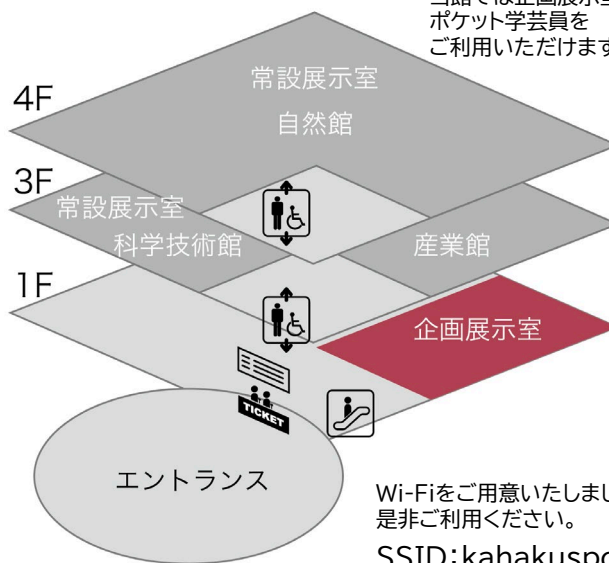

ダウンロードはこちら

公式サイトはこちら

ポケット学芸員

検索

<http://welcome.mapps.ne.jp/pocket>

【サービス運営】  
早稲田システム開発株式会社

### 愛媛県総合科学博物館

当館では企画展示室にてポケット学芸員をご利用いただけます。

Wi-Fiをご用意いたしました。  
是非ご利用ください。  
SSID:kahakuspot

ミュージアム展示ガイド

# ポケット学芸員

日本中のミュージアムをこのアプリひとつで歩けるように

ポケット学芸員とは

文字で、画像で、音声で、動画で…

あちこちのミュージアムで「あなた専用ガイド」になってくれる  
便利な無料アプリです。

一覧でいくつかの施設が表示されたら、見たい施設を選びます。

施設のプロフィールが表示されます。展示を鑑賞するときは「ガイド」を選んで番号入力に進みます。

展示物に付されている番号を入力し、「決定」にタッチ

展示物の解説や画像などの情報が表示されます。音声や動画がある場合は、再生ボタンにタッチしてお楽しみください。

利用したい施設を選びます。現在地の近くの施設を探したり、施設の名前で検索したりできます。

「リスト」を選ぶと、展示物のリストが表示されます。「ダウンロード」を選ぶとその施設のデータがスマートフォンにダウンロードされますが、データは24時間後に消去されます。