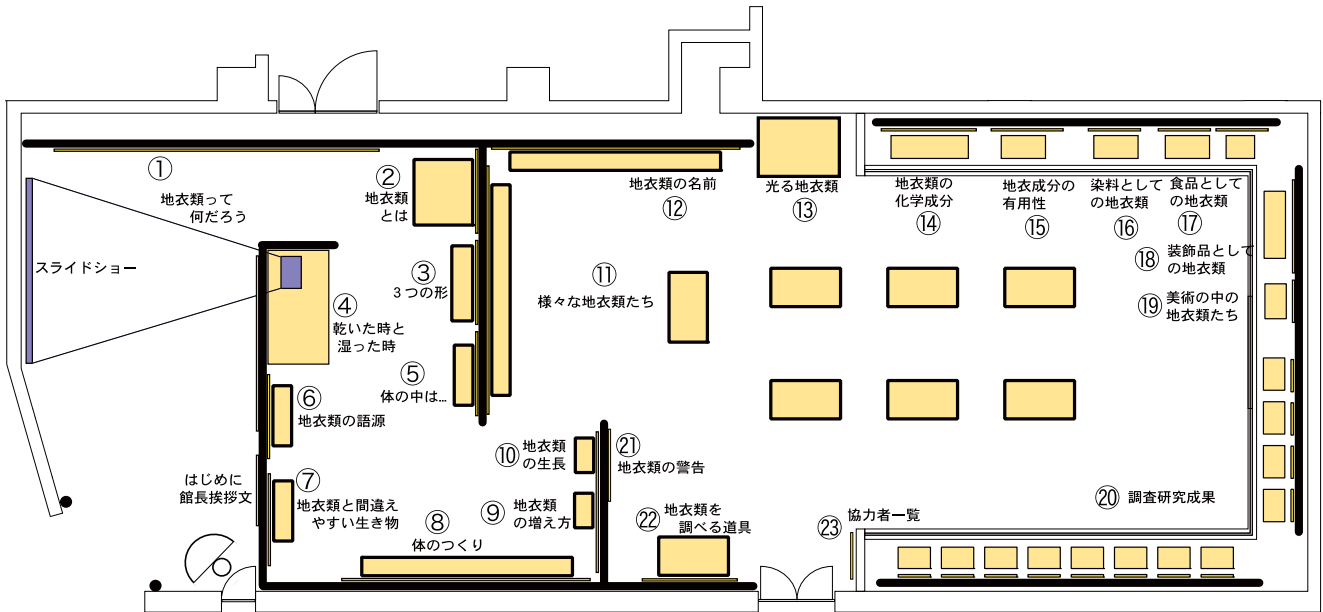

図1 企画展「地衣類の世界」会場平面図

表2 企画展「地衣類の世界」展示物一覧

展示コーナー	資料	産地	分類	備考
0 館長挨拶			パネル	
1 地衣類って何だろう			パネル	
	生育状況写真		パネル	
2 地衣類とは何か			パネル	
	地衣類着生樹木	愛媛県新居浜市別子山銅山峰	実物	
	コンクリートブロック	愛媛県西条市宮之内	実物	
	凝灰岩	愛媛県上浮穴郡久万高原町面河溪	実物	
	屋根瓦	愛媛県宇和島市遊子水ヶ浦	実物	
3 3つのタイプ			パネル	
	ウケノキゴケ	愛媛県大洲市柚木	実物	
	キウメノキゴケ	愛媛県東温市滑川	実物	
	トゲトコブシオゴケ	愛媛県新居浜市別子山銅山峰	実物	
	チヂレカブトゴケモドキ	愛媛県新居浜市別子山銅山峰	実物	
	ハナゴケ	愛媛県新居浜市別子山銅山峰	実物	
	ヨコワサルオガセ	愛媛県上浮穴郡久万高原町	実物	
	ヒメレンゲゴケ	愛媛県新居浜市別子山銅山峰	実物	
	ヘリトリゴケ	愛媛県新居浜市別子山銅山峰	実物	
	トリハダゴケ属の一種	愛媛県新居浜市別子山銅山峰	実物	
	トリハダゴケ属の一種	愛媛県西条市小松町湯浪	実物	
4 乾いたとき湿ったとき			パネル	
	ハナゴケ	愛媛県新居浜市別子山銅山峰	実物	
	トゲシバリ	愛媛県新居浜市別子山銅山峰	実物	
	チヂレカブトゴケモドキ	愛媛県新居浜市別子山銅山峰	実物	
	ウスバカブトゴケ	愛媛県上浮穴郡久万高原町	実物	
	ヒロハツメゴケ	高知県香美郡物部村別府	実物	
5 地衣類の体の中は…			パネル	
	トゲトコブシゴケ	愛媛県新居浜市別子山銅山峰	実物