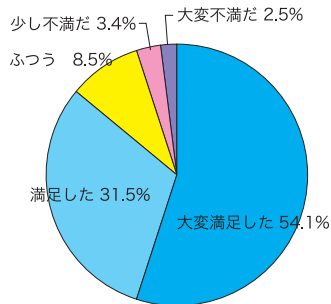

3 入場者調査結果

特別展に来られたのは？

■ 内容に興味があった	68.4%
■ 常設展示のついでに	19.7%
■ 観光の途中	11.9%

どなたと来館されましたか？

■ 家族と	83.6%
■ 友人と	11.5%
■ 団体で	2.9%
■ 一人で	2.0%

特別展を観覧して

■ 大変満足した	54.1%
■ 満足した	31.5%
■ ふつう	8.5%
■ 少し不満だ	3.4%
■ 大変不満だ	2.5%

年齢は？

■ 小学生以下	47.2%
■ 中学生	10.6%
■ 高・大学生	4.2%
■ 20歳未満	2.1%
■ 20～30歳代	23.2%
■ 40～50歳代	8.9%
■ 60歳以上	3.8%

良かったコーナーは？

■ さわってなっとく	23.7%
■ からだでなっとく	21.8%
■ ためしてなっとく	21.4%
■ みてなっとく	12.2%
■ 映像・工作コーナー	20.8%

特別展の料金はどうですか？

■ 高い	44.0%
■ 適当	48.0%
■ 安い	8.0%