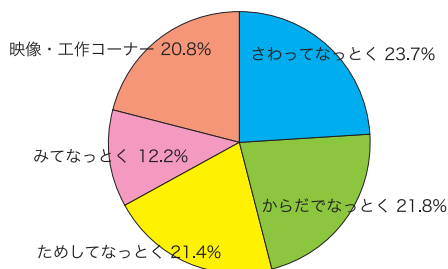

3 入場者調査結果

特別展に来られたのは？

■ 内容に興味があった	68.4%
■ 常設展示のついでに	19.7%
■ 観光の途中	11.9%

どなたと来館されましたか？

■ 家族と	83.6%
■ 友人と	11.5%
■ 団体で	2.9%
■ 一人で	2.0%

特別展を観覧して

■ 大変満足した	54.1%
■ 満足した	31.5%
■ ふつう	8.5%
■ 少し不満だ	3.4%
■ 大変不満だ	2.5%

年齢は？

■ 小学生以下	47.2%
■ 中学生	10.6%
■ 高・大学生	4.2%
■ 20歳未満	2.1%
■ 20～30歳代	23.2%
■ 40～50歳代	8.9%
■ 60歳以上	3.8%

良かったコーナーは？

■ さわってなっとく	23.7%
■ からだでなっとく	21.8%
■ ためしてなっとく	21.4%
■ みてなっとく	12.2%
■ 映像・工作コーナー	20.8%

特別展の料金はどうですか？

■ 高い	44.0%
■ 適当	48.0%
■ 安い	8.0%