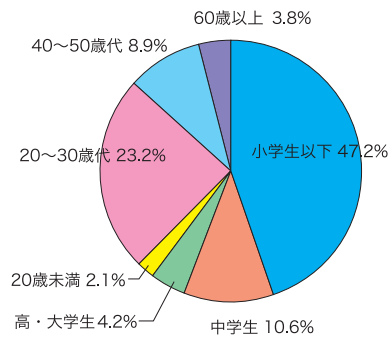

3 入場者調査結果

特別展に来られたのは？

■ 内容に興味があった	68.4%
■ 常設展示のついでに	19.7%
■ 観光の途中	11.9%

どなたと来館されましたか？

■ 家族と	83.6%
■ 友人と	11.5%
■ 団体で	2.9%
■ 一人で	2.0%

特別展を観覧して

■ 大変満足した	54.1%
■ 満足した	31.5%
■ ふつう	8.5%
■ 少し不満だ	3.4%
■ 大変不満だ	2.5%

年齢は？

■ 小学生以下	47.2%
■ 中学生	10.6%
■ 高・大学生	4.2%
■ 20歳未満	2.1%
■ 20～30歳代	23.2%
■ 40～50歳代	8.9%
■ 60歳以上	3.8%

良かったコーナーは？

■ さわってなっとく	23.7%
■ からだでなっとく	21.8%
■ ためしてなっとく	21.4%
■ みてなっとく	12.2%
■ 映像・工作コーナー	20.8%

特別展の料金はどうですか？

■ 高い	44.0%
■ 適当	48.0%
■ 安い	8.0%