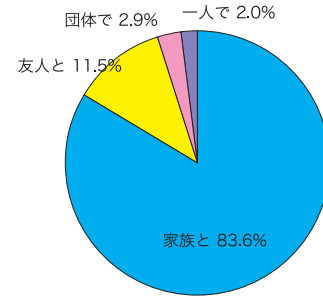

3 入場者調査結果

特別展に来られたのは？

■ 内容に興味があった	68.4%
■ 常設展示のついでに	19.7%
■ 観光の途中	11.9%

どなたと来館されましたか？

■ 家族と	83.6%
■ 友人と	11.5%
■ 団体で	2.9%
■ 一人で	2.0%

特別展を観覧して

■ 大変満足した	54.1%
■ 満足した	31.5%
■ ふつう	8.5%
■ 少し不満だ	3.4%
■ 大変不満だ	2.5%

年齢は？

■ 小学生以下	47.2%
■ 中学生	10.6%
■ 高・大学生	4.2%
■ 20歳未満	2.1%
■ 20～30歳代	23.2%
■ 40～50歳代	8.9%
■ 60歳以上	3.8%

良かったコーナーは？

■ さわってなっとく	23.7%
■ からだでなっとく	21.8%
■ ためしてなっとく	21.4%
■ みてなっとく	12.2%
■ 映像・工作コーナー	20.8%

特別展の料金はどうですか？

■ 高い	44.0%
■ 適当	48.0%
■ 安い	8.0%