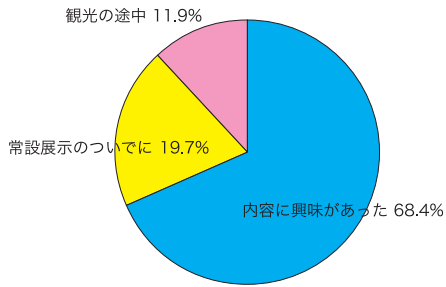

2 展示室滞留時間調査

特別展示開催期間中、無作為抽出した特別展入場者について、滞留時間を測定した。サンプル不足であるため、参考程度のデータでしかない。

3 入場者調査結果

入場者アンケートは特別展出口での自由回答形式で、全入場者の約2%に当たる750件の回答を得た。毎回、類似した内容で調査を行っている。資料では、展示に関係する項目について掲載した。

1 製作機器一覧

展示製作に使用した電動または特殊な機器類の一覧である。工具の入手の参考となれば幸いである。

用途	名称
木材加工用機器	パネルソー
	電気丸鋸
	卓上丸鋸
	ベルトサンダー
	オービタルサンダー
	ジグソー
	ルーター
金属加工用機器	ハンドベンダー
	パイプソー
	ボール盤
	旋盤
	小型フライス盤
	金属帯鋸盤
	グラインダー
	ディスクグラインダー
	溶接機
	バイス
	万力
その他	コンプレッサー
	電動コイル巻き機
	切削 RP マシン

2 展示室滞留時間調査結果

サンプルNo.	測定日	入室時間	退室時間	滞留時間 (min.)
01	2005/08/11	15:00	15:53	53
02	2005/08/11	16:00	16:34	34
03	2005/08/13	10:00	10:37	37
04	2005/08/13	13:00	14:18	78
05	2005/08/13	15:00	15:39	39
06	2005/08/14	10:30	11:22	52
07	2005/08/14	11:30	12:43	73
08	2005/08/14	13:00	13:29	29
09	2005/08/14	14:00	14:29	29
10	2005/08/14	14:45	15:33	48
11	2005/08/14	15:45	16:38	53
12	2005/08/15	10:00	10:28	28
13	2005/08/15	11:00	12:10	70
14	2005/08/15	12:30	13:20	50
15	2005/08/15	13:30	13:48	18
16	2005/08/15	14:30	15:10	40
			平均滞留時間	約46分

3 入場者調査結果

特別展に来られたのは？

■ 内容に興味があった	68.4%
■ 常設展示のついでに	19.7%
■ 観光の途中	11.9%

どなたと来館されましたか？

■ 家族と	83.6%
■ 友人と	11.5%
■ 団体で	2.9%
■ 一人で	2.0%

特別展を観覧して

■ 大変満足した	54.1%
■ 満足した	31.5%
■ ふつう	8.5%
■ 少し不満だ	3.4%
■ 大変不満だ	2.5%

年齢は？

■ 小学生以下	47.2%
■ 中学生	10.6%
■ 高・大学生	4.2%
■ 20歳未満	2.1%
■ 20～30歳代	23.2%
■ 40～50歳代	8.9%
■ 60歳以上	3.8%

良かったコーナーは？

■ さわってなっとく	23.7%
■ からだでなっとく	21.8%
■ ためしてなっとく	21.4%
■ みてなっとく	12.2%
■ 映像・工作コーナー	20.8%

特別展の料金はどうですか？