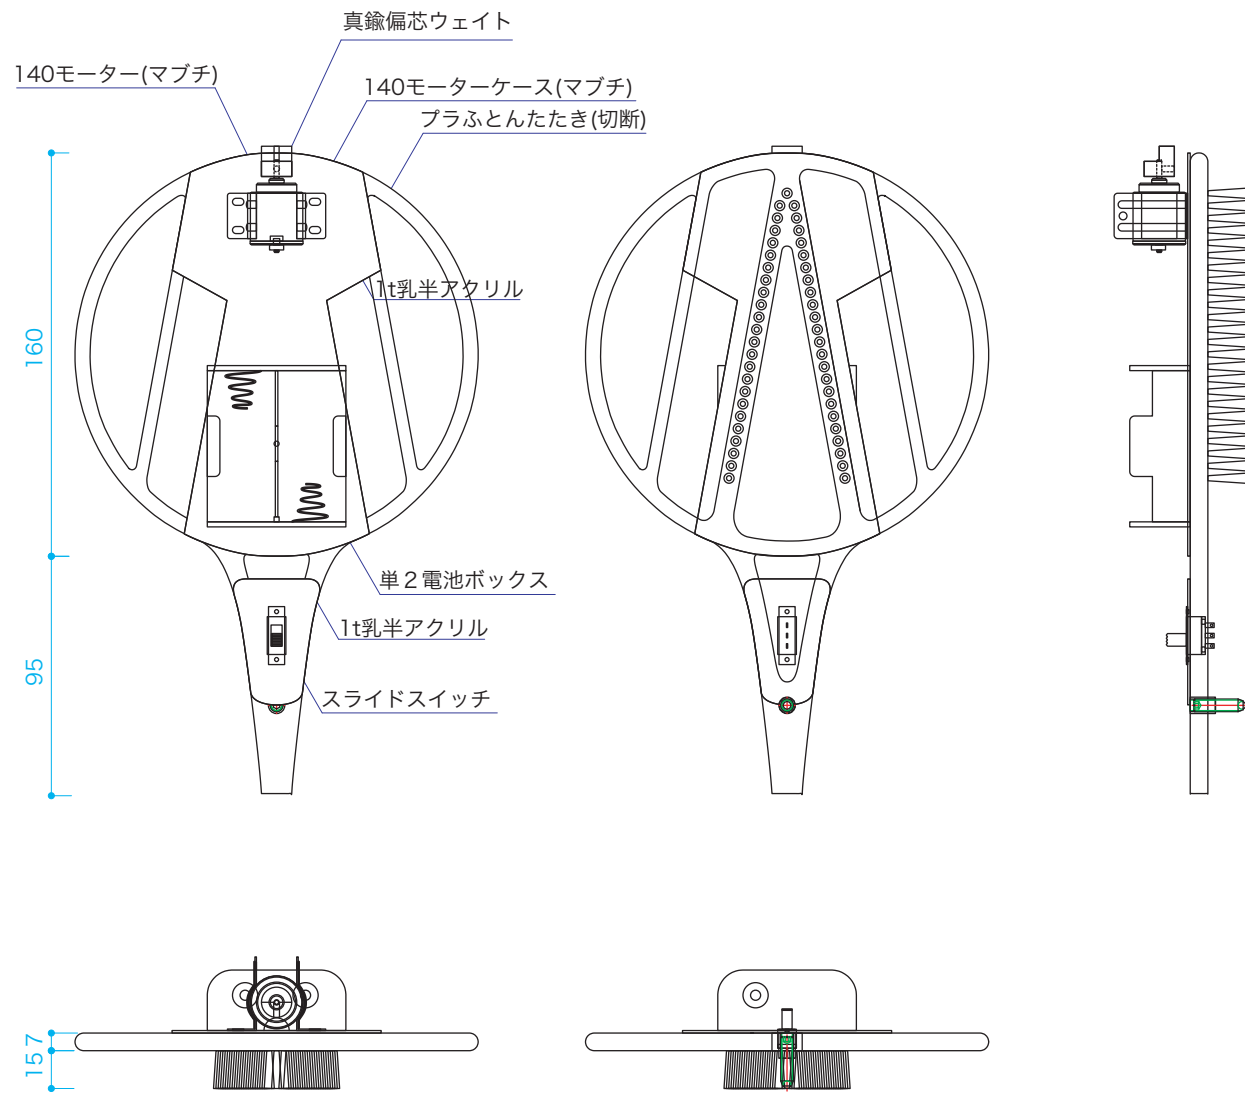

ぶるぶるマシン 本体 S=1/3

ぶるぶるマシン コース S=1/10

真鍮偏芯ウェイト S=1/1

ささえ部分 S=1/1

レール部分 S=1/1

TITLE 特別展「さわって! あそんで! おもしろ科学ワールド」
館内製作物

SUBJECT ぶるぶるマシン 本体/コース

SCALE 1/3 1/10
1/1

SIZE A3

DATE 2005.3.3

DESIGN HISAMATSU

CHECK

NO. 01