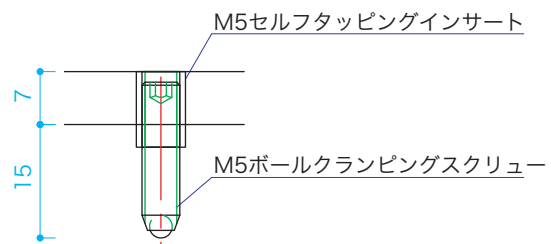

ぶるぶるマシン 本体 S=1/3

ぶるぶるマシン コース S=1/10

真鍮偏芯ウェイト S=1/1

ささえ部分 S=1/1

レール部分 S=1/1

TITLE 特別展「さわって! あそんで! おもしろ科学ワールド」
館内製作物

SUBJECT ぶるぶるマシン 本体/コース

SCALE 1/3 1/10
1/1

SIZE A3

DATE 2005.3.3

DESIGN HISAMATSU

CHECK

NO. 01