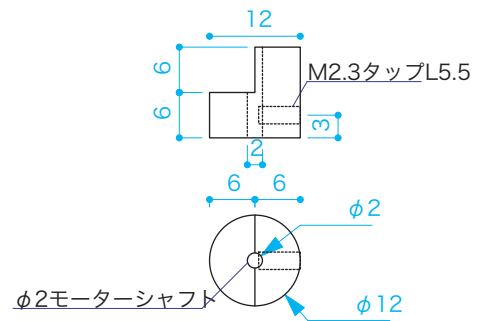

ぶるぶるマシン 本体 S=1/3

ぶるぶるマシン コース S=1/10

真鍮偏芯ウェイト S=1/1

ささえ部分 S=1/1

レール部分 S=1/1

TITLE 特別展「さわって! あそんで! おもしろ科学ワールド」
館内製作物

SUBJECT ぶるぶるマシン 本体/コース

SCALE 1/3 1/10
1/1

SIZE A3

DATE 2005.3.3

DESIGN HISAMATSU

CHECK

NO. 01