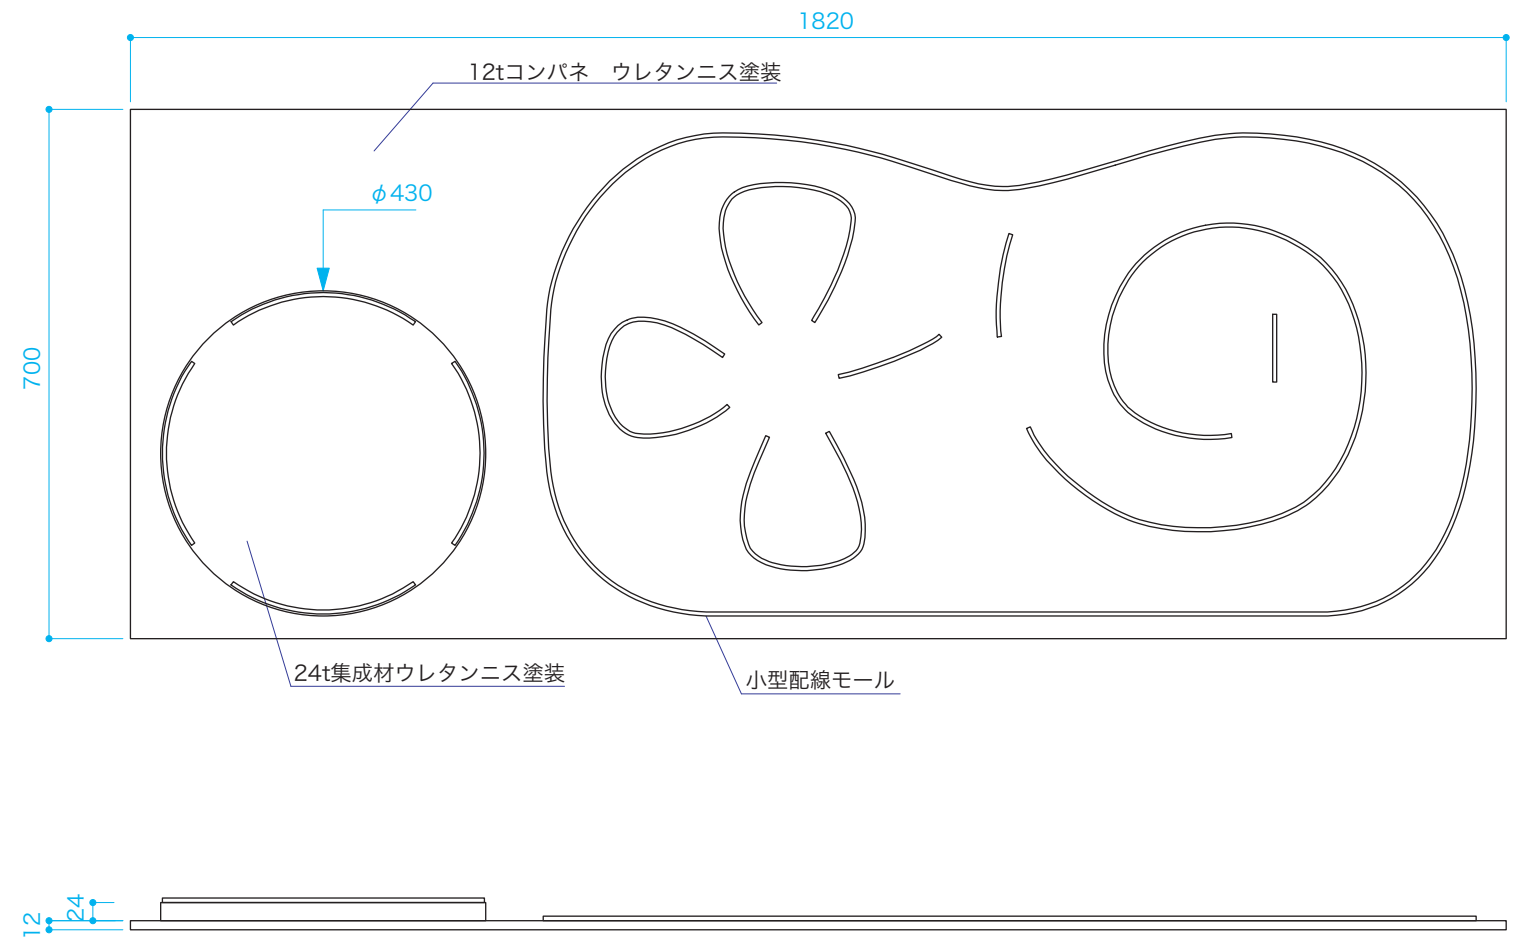

ぶるぶるマシン 本体 S=1/3

ぶるぶるマシン コース S=1/10

真鍮偏芯ウェイト S=1/1

ささえ部分 S=1/1

レール部分 S=1/1

TITLE 特別展「さわって! あそんで! おもしろ科学ワールド」
館内製作物

SUBJECT ぶるぶるマシン 本体/コース

SCALE 1/3 1/10
1/1

SIZE A3

DATE 2005.3.3

DESIGN HISAMATSU

CHECK

NO. 01