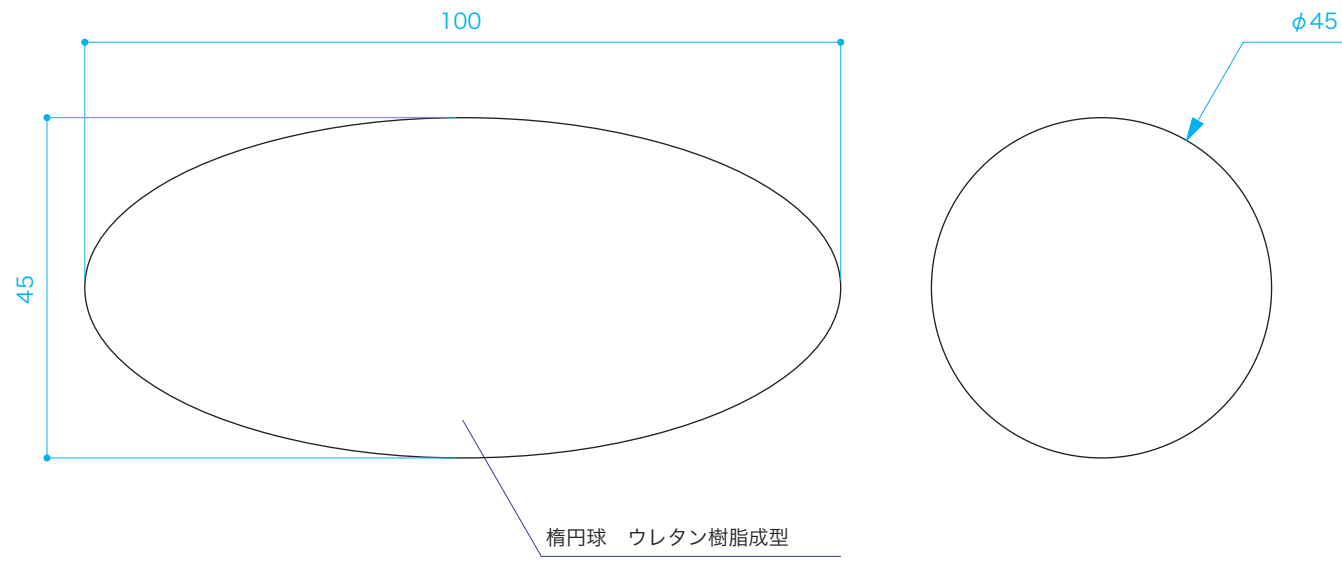

逆立ちのかたち S=1/1

逆立ちのかたち コース S=1/10

 Dept. of Science & Technology Ehime Pref. Science Museum	TITLE	SUBJECT	SCALE	SIZE	DATE	DESIGN	CHECK	NO.
	特別展「さわって！あそんで！おもしろ科学ワールド」 館内製作物	逆立ちのかたち オブジェ/コース	1/1 1/10	A3	2005.1.21	HISAMATSU		03