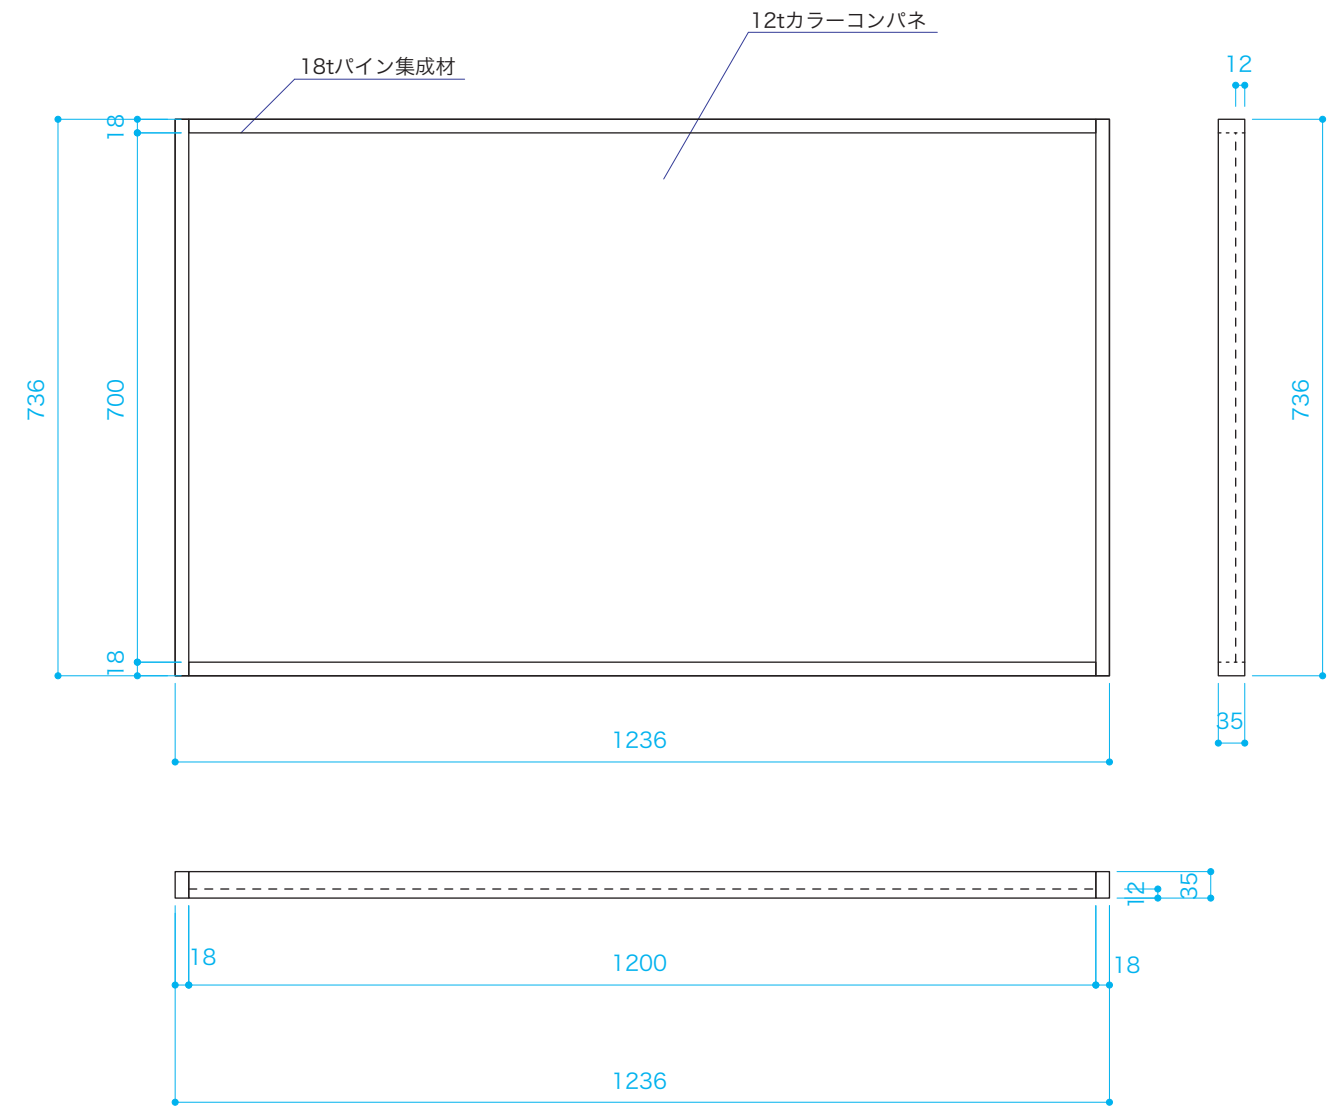

逆立ちのかたち S=1/1

逆立ちのかたち コース S=1/10

 Dept. of Science & Technology Ehime Pref. Science Museum	TITLE	SUBJECT	SCALE	SIZE	DATE	DESIGN	CHECK	NO.
	特別展「さわって！あそんで！おもしろ科学ワールド」 館内製作物	逆立ちのかたち オブジェ/コース	1/1 1/10	A3	2005.1.21	HISAMATSU		03