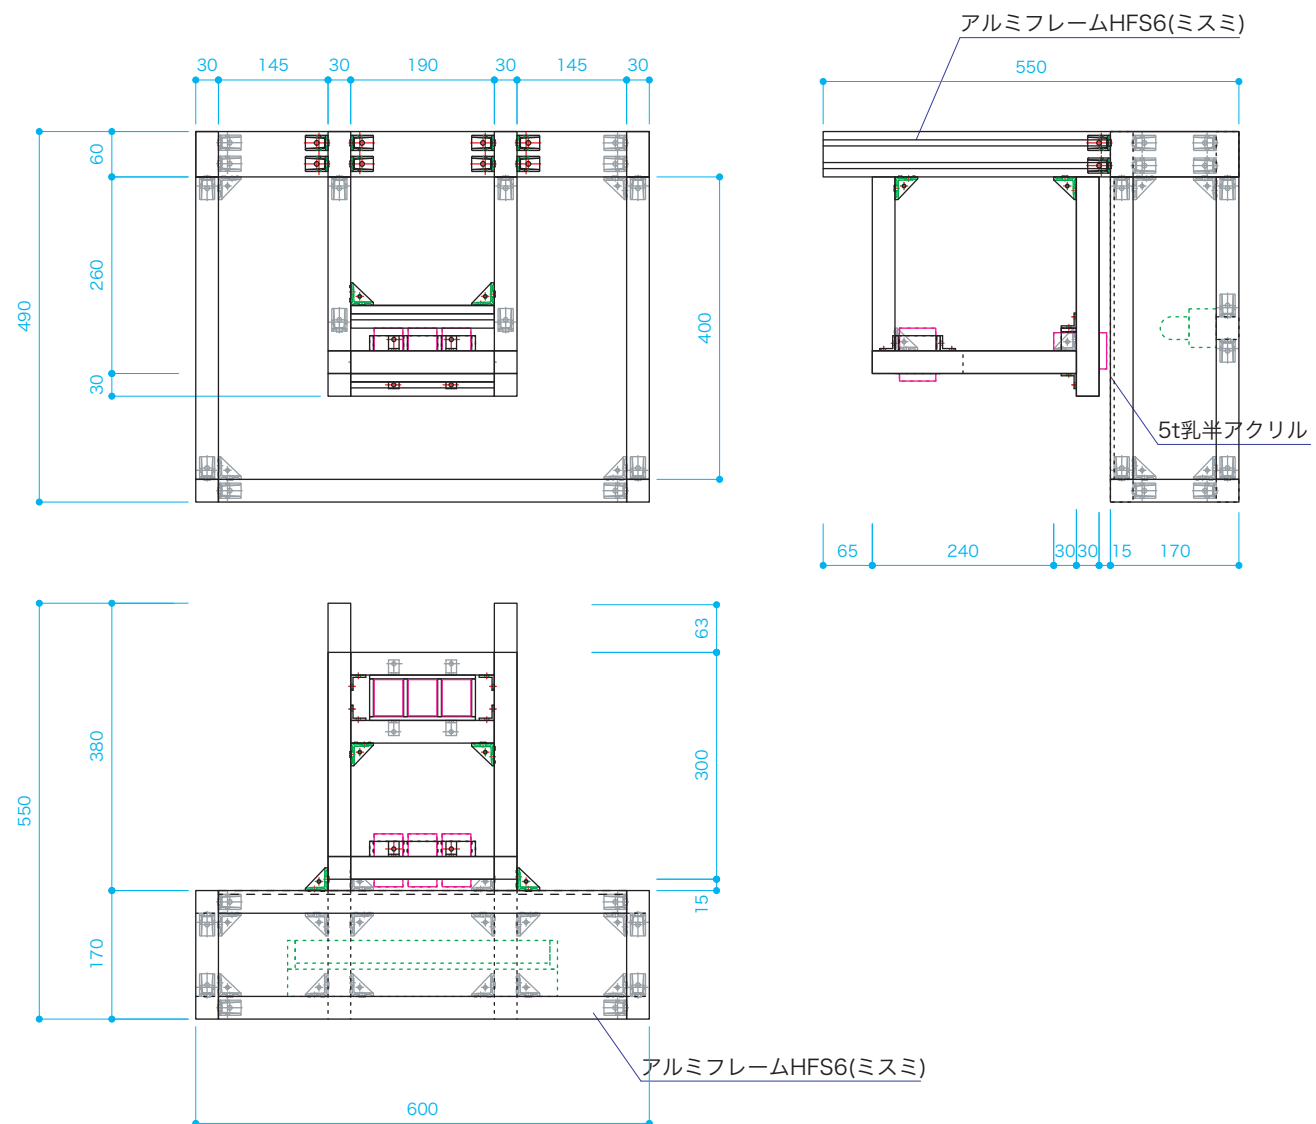

ファイバーアニメ 外形 S=1/10

ファイバーアニメ 内部 S=1/10

ファイバー固定部 S=1/3

 Dept. of Science & Technology Ehime Pref. Science Museum	TITLE	特別展「さわって！あそんで！おもしろ科学ワールド」 館内製作物	SUBJECT	ファイバーアニメ 本体	SCALE	1/10 1/3	SIZE	A3	DATE	2004.11.17	DESIGN	HISAMATSU	CHECK		NO.	06