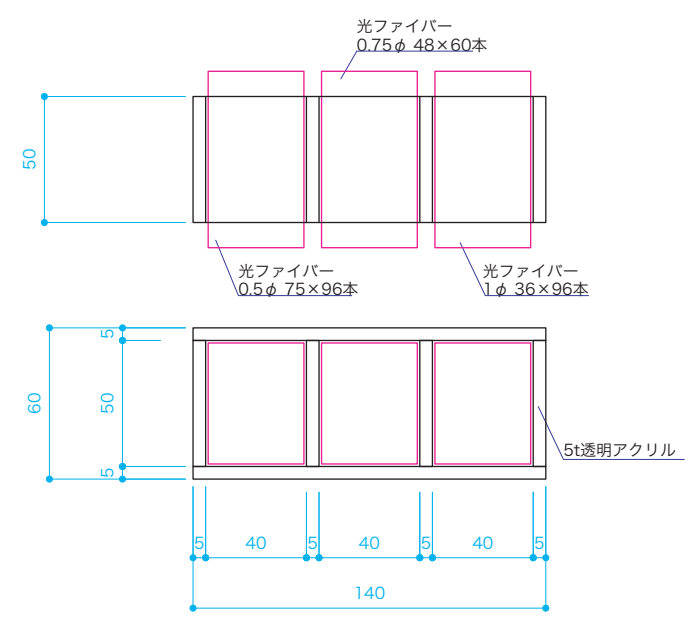

ファイバーアニメ 外形 S=1/10

ファイバーアニメ 内部 S=1/10

ファイバー固定部 S=1/3

 Dept. of Science & Technology Ehime Pref. Science Museum	TITLE	特別展「さわって！あそんで！おもしろ科学ワールド」 館内製作物	SUBJECT	ファイバーアニメ 本体	SCALE	1/10 1/3	SIZE	A3	DATE	2004.11.17	DESIGN	HISAMATSU	CHECK		NO.	06