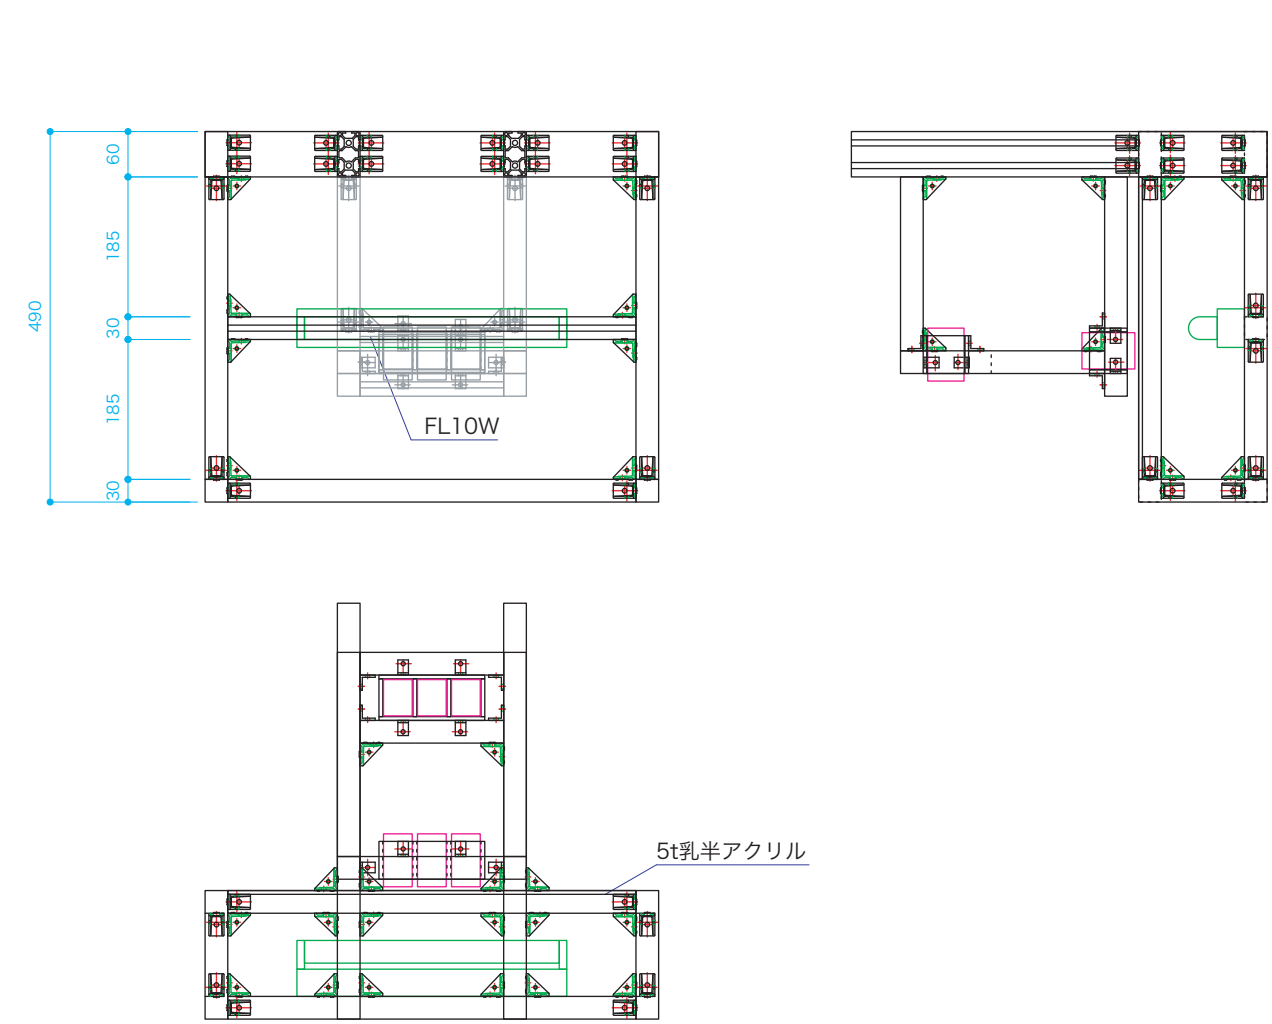

ファイバーアニメ 外形 S=1/10

ファイバーアニメ 内部 S=1/10

ファイバー固定部 S=1/3

 Dept. of Science & Technology Ehime Pref. Science Museum	TITLE	特別展「さわって！あそんで！おもしろ科学ワールド」 館内製作物	SUBJECT	ファイバーアニメ 本体	SCALE	1/10 1/3	SIZE	A3	DATE	2004.11.17	DESIGN	HISAMATSU	CHECK		NO.	06