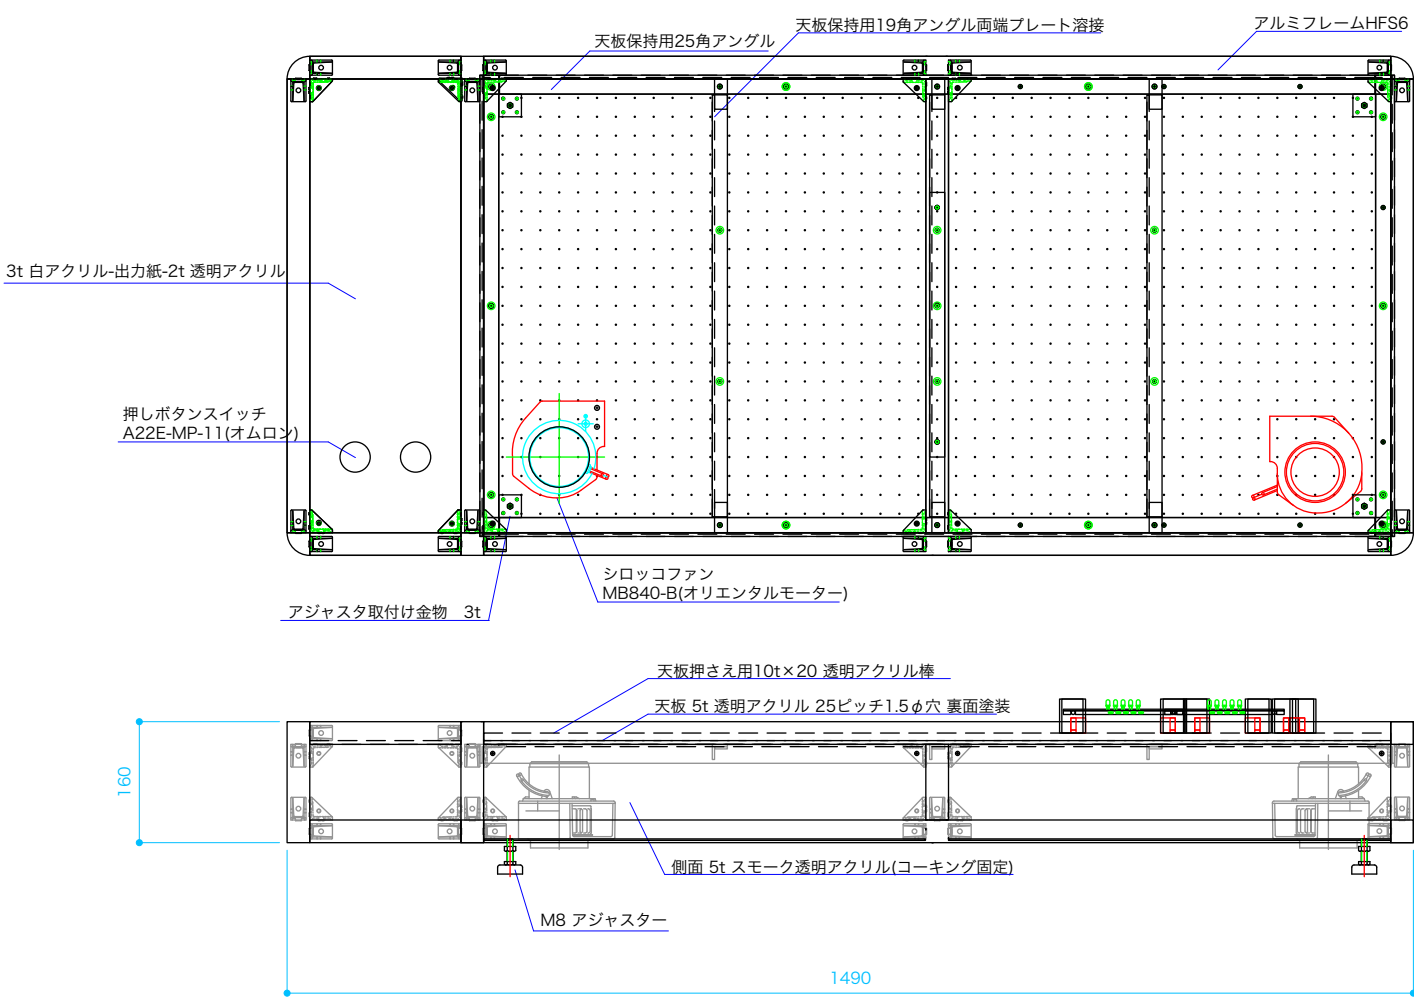

反射の法則 本体 S=1/10

反射の法則 センサケース S=1/3

 Dept. of Science & Technology Ehime Pref. Science Museum	TITLE	特別展「さわって! あそんで! おもしろ科学ワールド」 館内製作物	SUBJECT	反射の法則 本体/センサケース	SCALE	1/10 1/3	SIZE	A3	DATE	2005.2.23	DESIGN	HISAMATSU	CHECK	NO.	09