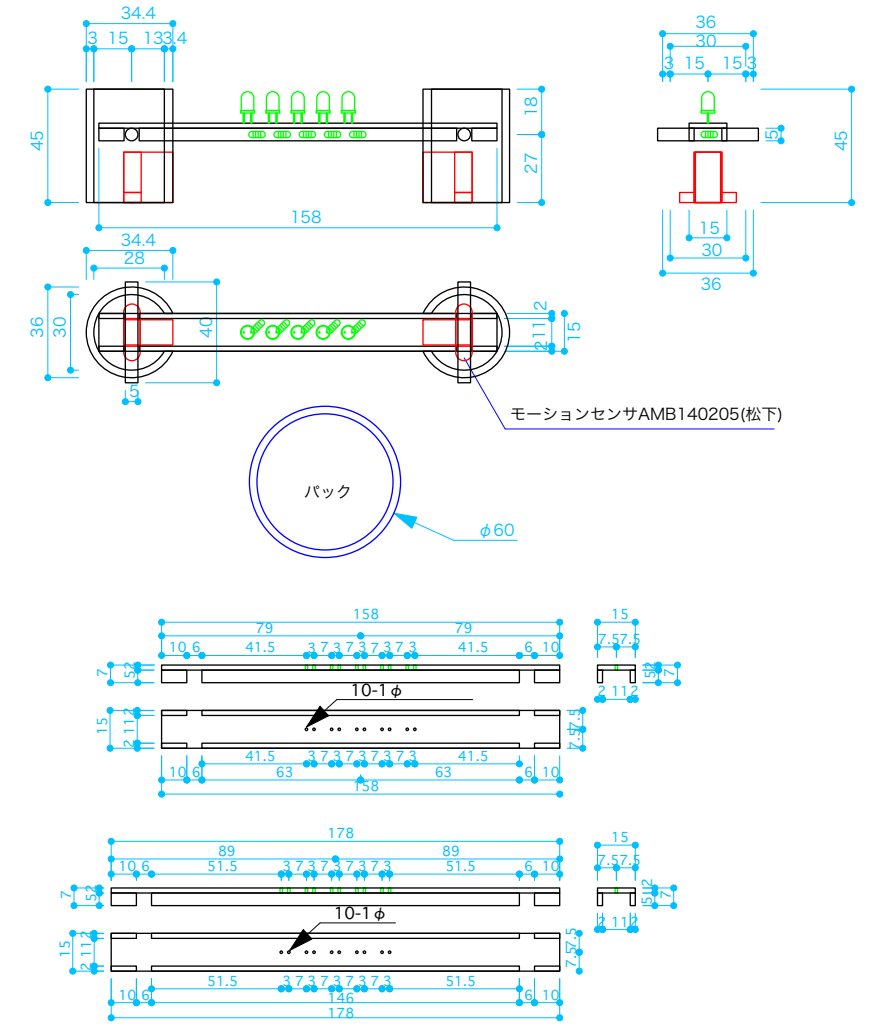

反射の法則 本体 S=1/10

反射の法則 センサケース S=1/3

 Dept. of Science & Technology Ehime Pref. Science Museum	TITLE	特別展「さわって! あそんで! おもしろ科学ワールド」 館内製作物	SUBJECT	反射の法則 本体/センサケース	SCALE	1/10 1/3	SIZE	A3	DATE	2005.2.23	DESIGN	HISAMATSU	CHECK	NO.	09