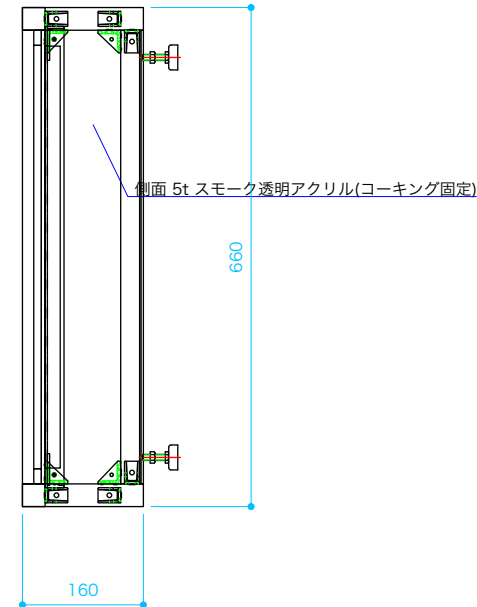

反射の法則 本体 S=1/10

反射の法則 センサケース S=1/3

 Dept. of Science & Technology Ehime Pref. Science Museum	TITLE	特別展「さわって! あそんで! おもしろ科学ワールド」 館内製作物	SUBJECT	反射の法則 本体/センサケース	SCALE	1/10 1/3	SIZE	A3	DATE	2005.2.23	DESIGN	HISAMATSU	CHECK	NO.	09