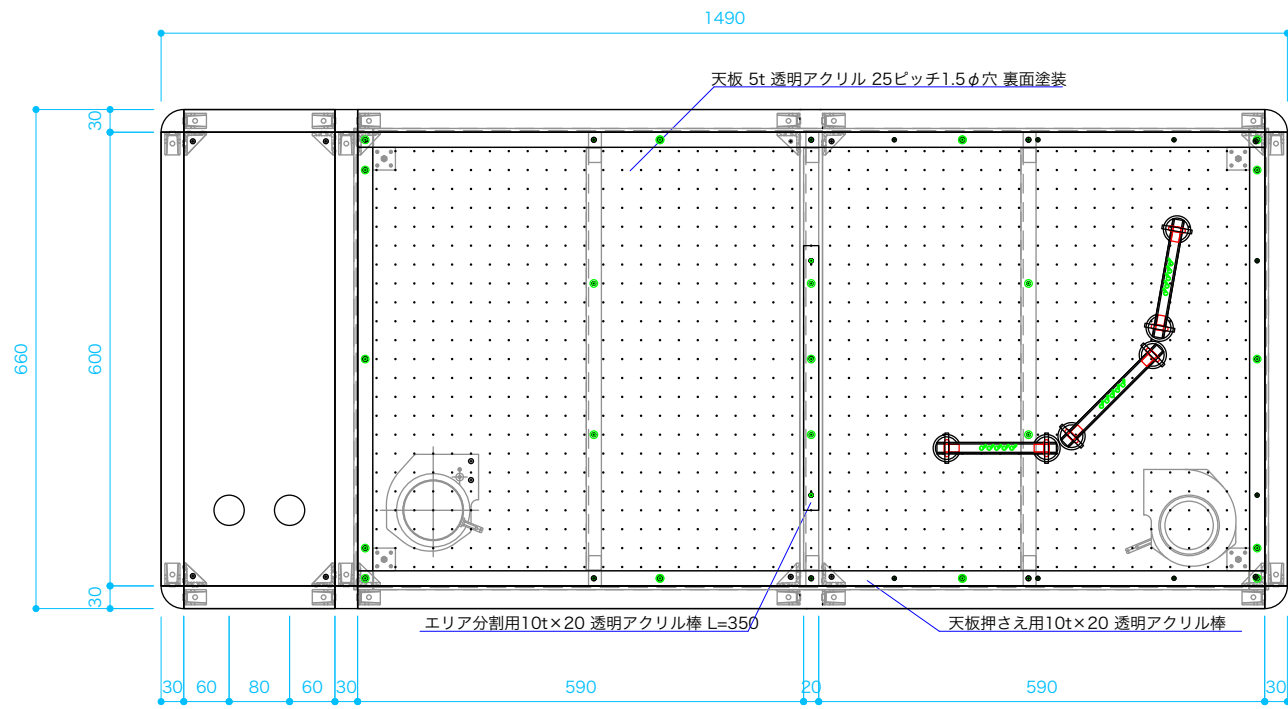

反射の法則 本体 S=1/10

反射の法則 センサケース S=1/3

 Dept. of Science & Technology Ehime Pref. Science Museum	TITLE	特別展「さわって! あそんで! おもしろ科学ワールド」 館内製作物	SUBJECT	反射の法則 本体/センサケース	SCALE	1/10 1/3	SIZE	A3	DATE	2005.2.23	DESIGN	HISAMATSU	CHECK	NO.	09