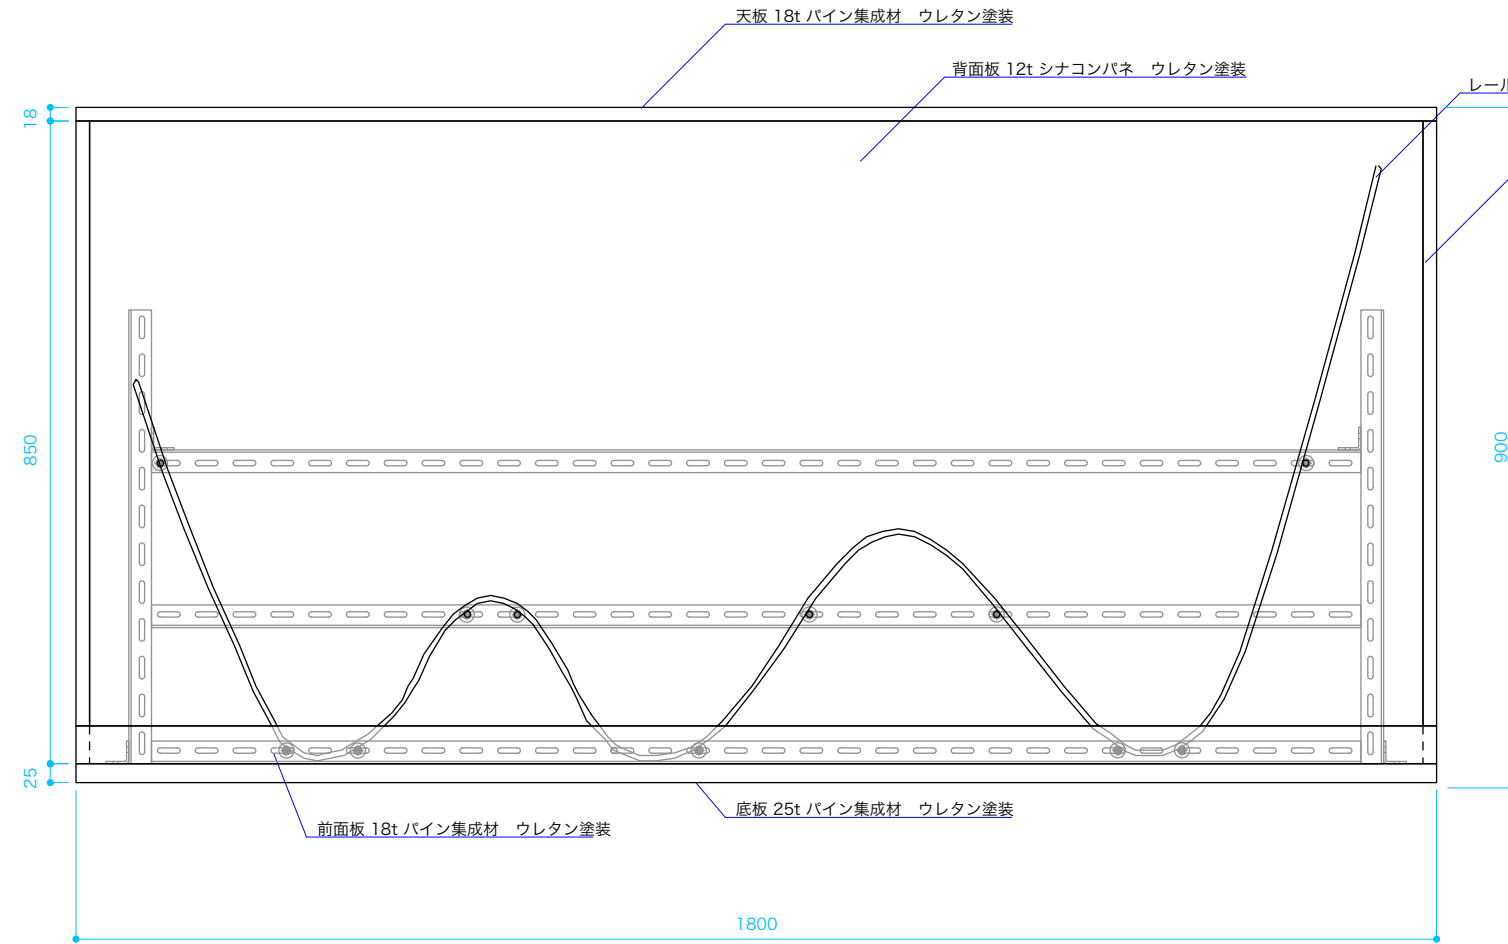

山をこえるには 本体 S=1/10

山をこえるには レール固定部 S=1/2

TITLE 特別展「さわって! あそんで! おもしろ科学ワールド」
館内製作物

SUBJECT 山をこえるには 本体/レール固定部

SCALE 1/10 1/2

SIZE A3

DATE 2004.11.27

DESIGN HISAMATSU