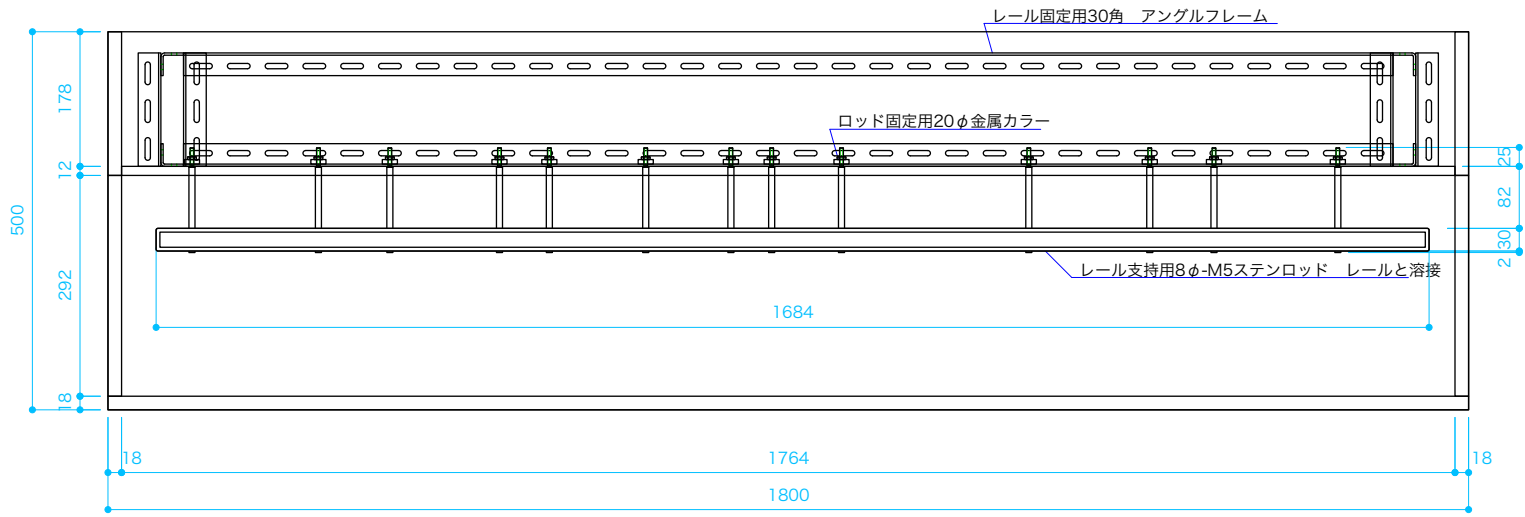

山をこえるには 本体 S=1/10

山をこえるには レール固定部 S=1/2

TITLE 特別展「さわって! あそんで! おもしろ科学ワールド」
館内製作物

SUBJECT 山をこえるには 本体/レール固定部

SCALE 1/10 1/2

SIZE A3

DATE 2004.11.27

DESIGN HISAMATSU