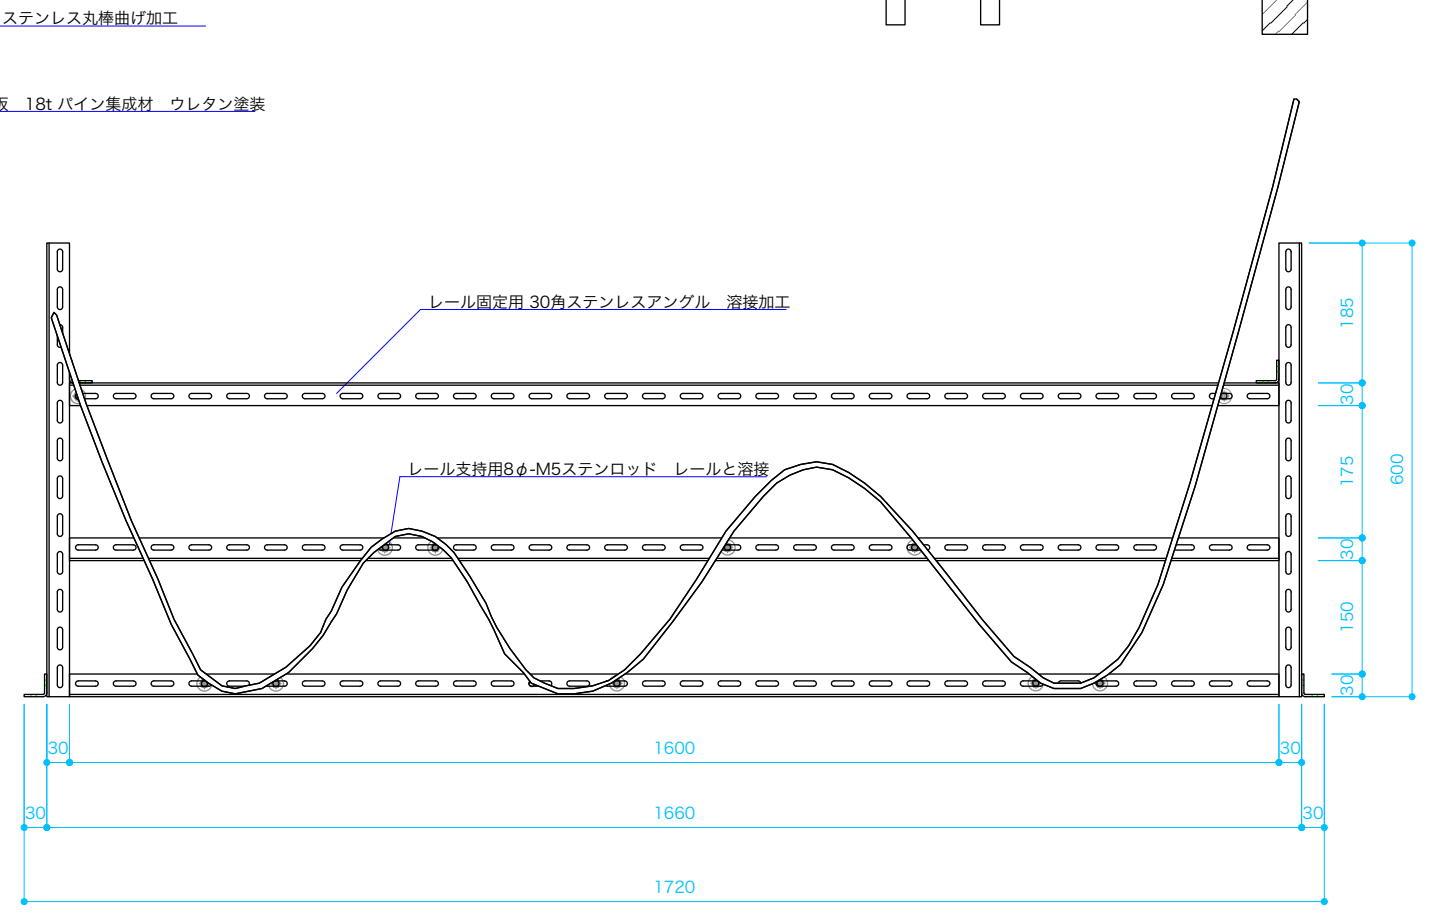

山をこえるには 本体 S=1/10

山をこえるには レール固定部 S=1/2

TITLE 特別展「さわって! あそんで! おもしろ科学ワールド」
館内製作物

SUBJECT 山をこえるには 本体/レール固定部

SCALE 1/10 1/2

SIZE A3

DATE 2004.11.27

DESIGN HISAMATSU

CHECK

NO. 10