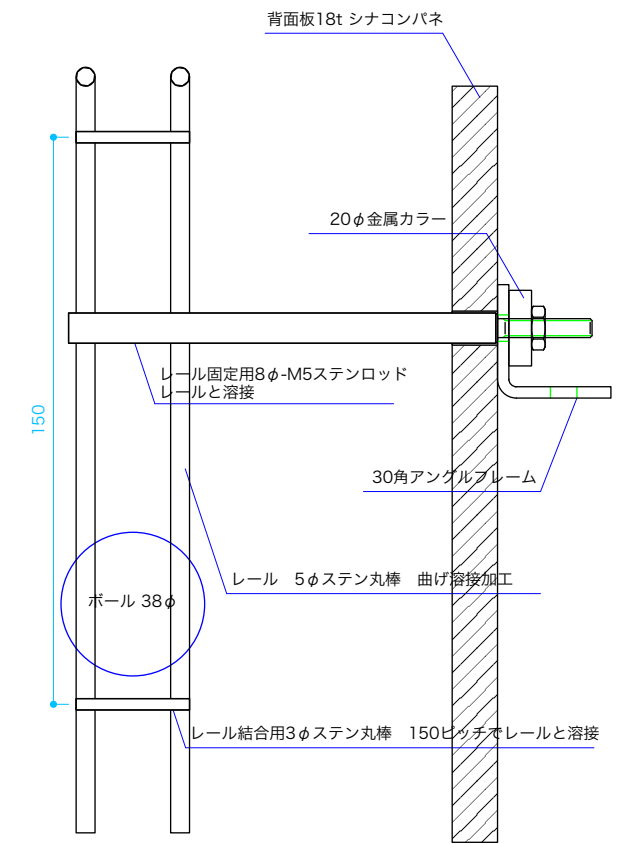

山をこえるには 本体 S=1/10

山をこえるには レール固定部 S=1/2

TITLE 特別展「さわって! あそんで! おもしろ科学ワールド」
館内製作物

SUBJECT 山をこえるには 本体/レール固定部

SCALE 1/10 1/2

SIZE A3

DATE 2004.11.27

DESIGN HISAMATSU