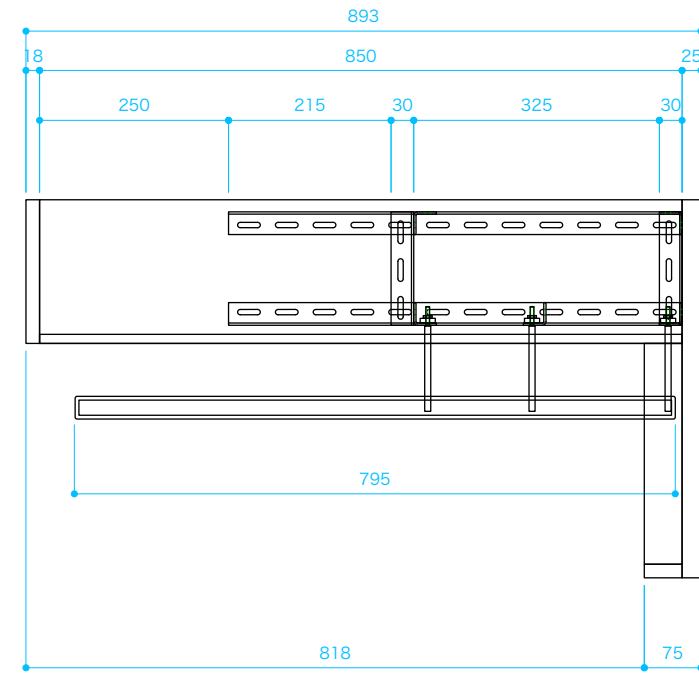

山をこえるには 本体 S=1/10

山をこえるには レール固定部 S=1/2

TITLE 特別展「さわって! あそんで! おもしろ科学ワールド」
館内製作物

SUBJECT 山をこえるには 本体/レール固定部

SCALE 1/10 1/2

SIZE A3

DATE 2004.11.27

DESIGN HISAMATSU