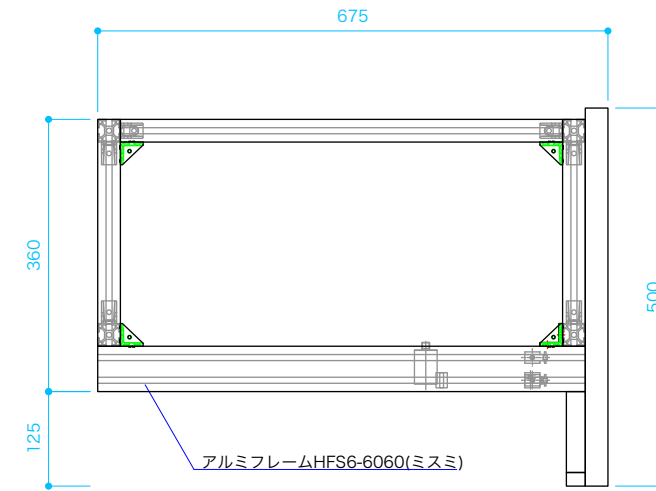

パラボラの壁 本体 S=1/10

パラボラの壁 演出部 S=1/3