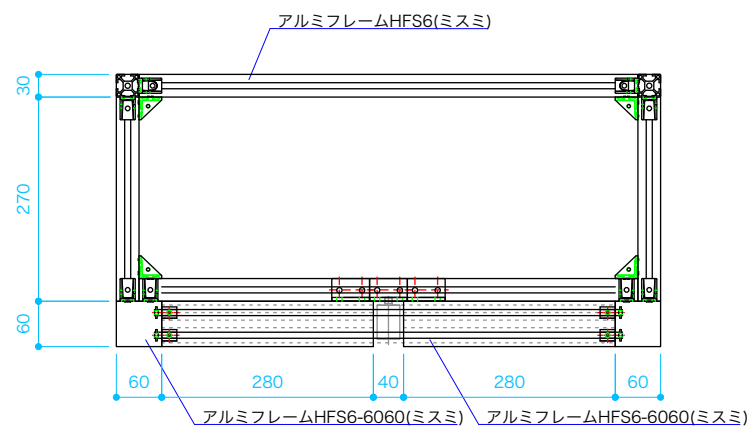

パラボラの壁 本体 S=1/10

パラボラの壁 演出部 S=1/3