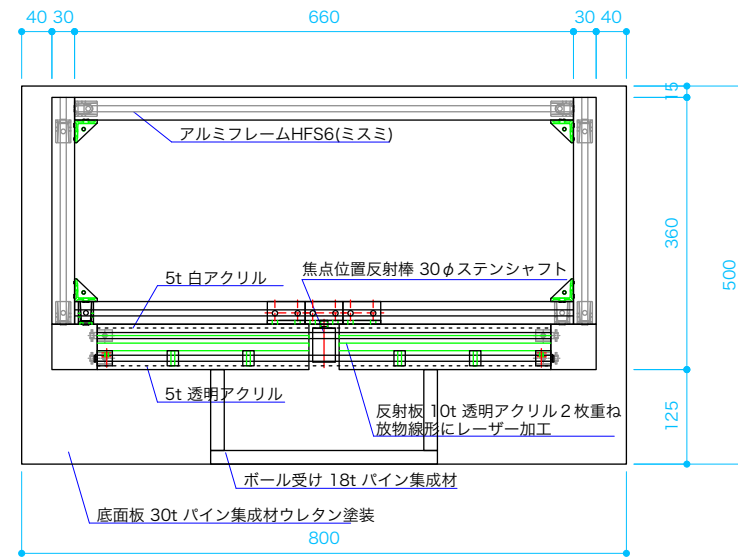

パラボラの壁 本体 S=1/10

パラボラの壁 演出部 S=1/3