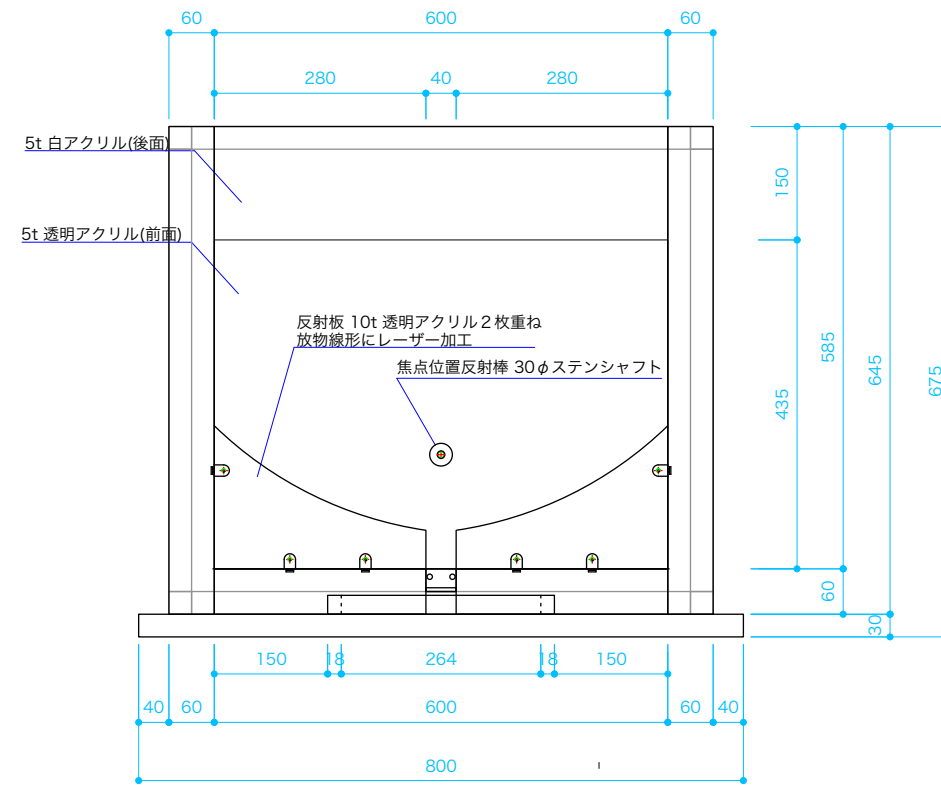

パラボラの壁 本体 S=1/10

パラボラの壁 演出部 S=1/3