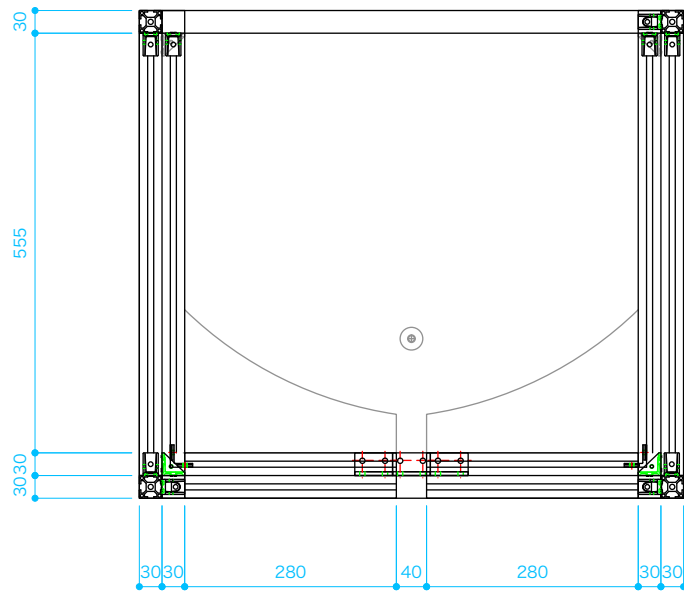

パラボラの壁 本体 S=1/10

パラボラの壁 演出部 S=1/3