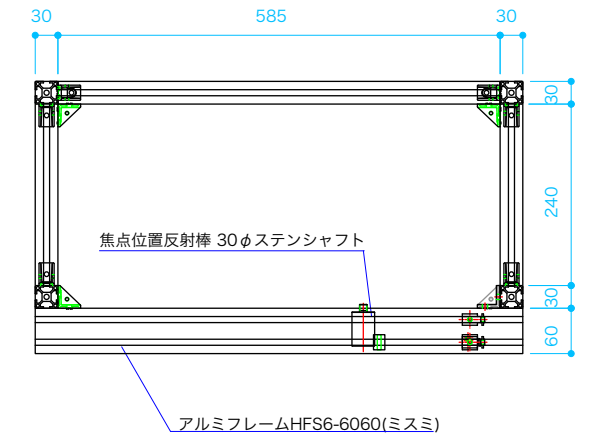

パラボラの壁 本体 S=1/10

パラボラの壁 演出部 S=1/3