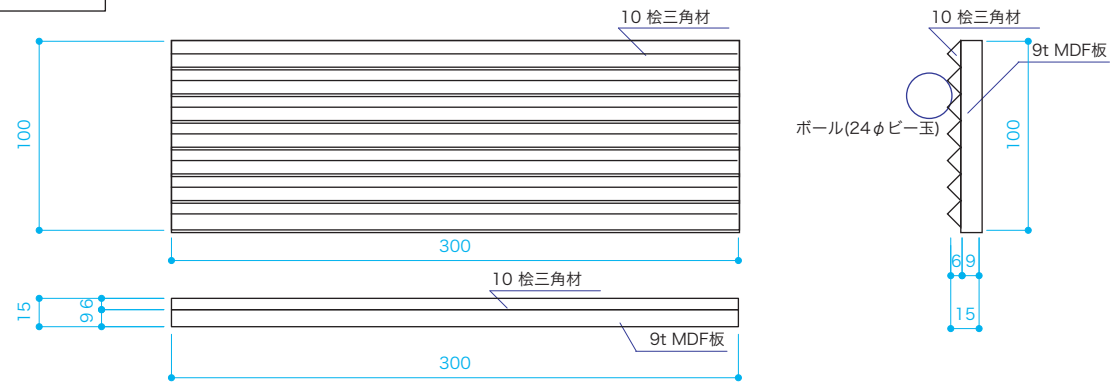

落ちないボール 本体 S=1/10

落ちないボール スタート板 S=1/4

 Dept. of Science & Technology Ehime Pref. Science Museum	TITLE	特別展「さわって！あそんで！おもしろ科学ワールド」 館内製作物	SUBJECT	落ちないボール 本体/スタート板	SCALE	1/10 1/4	SIZE	A3	DATE	2005.2.1	DESIGN	HISAMATSU	CHECK		NO.	14