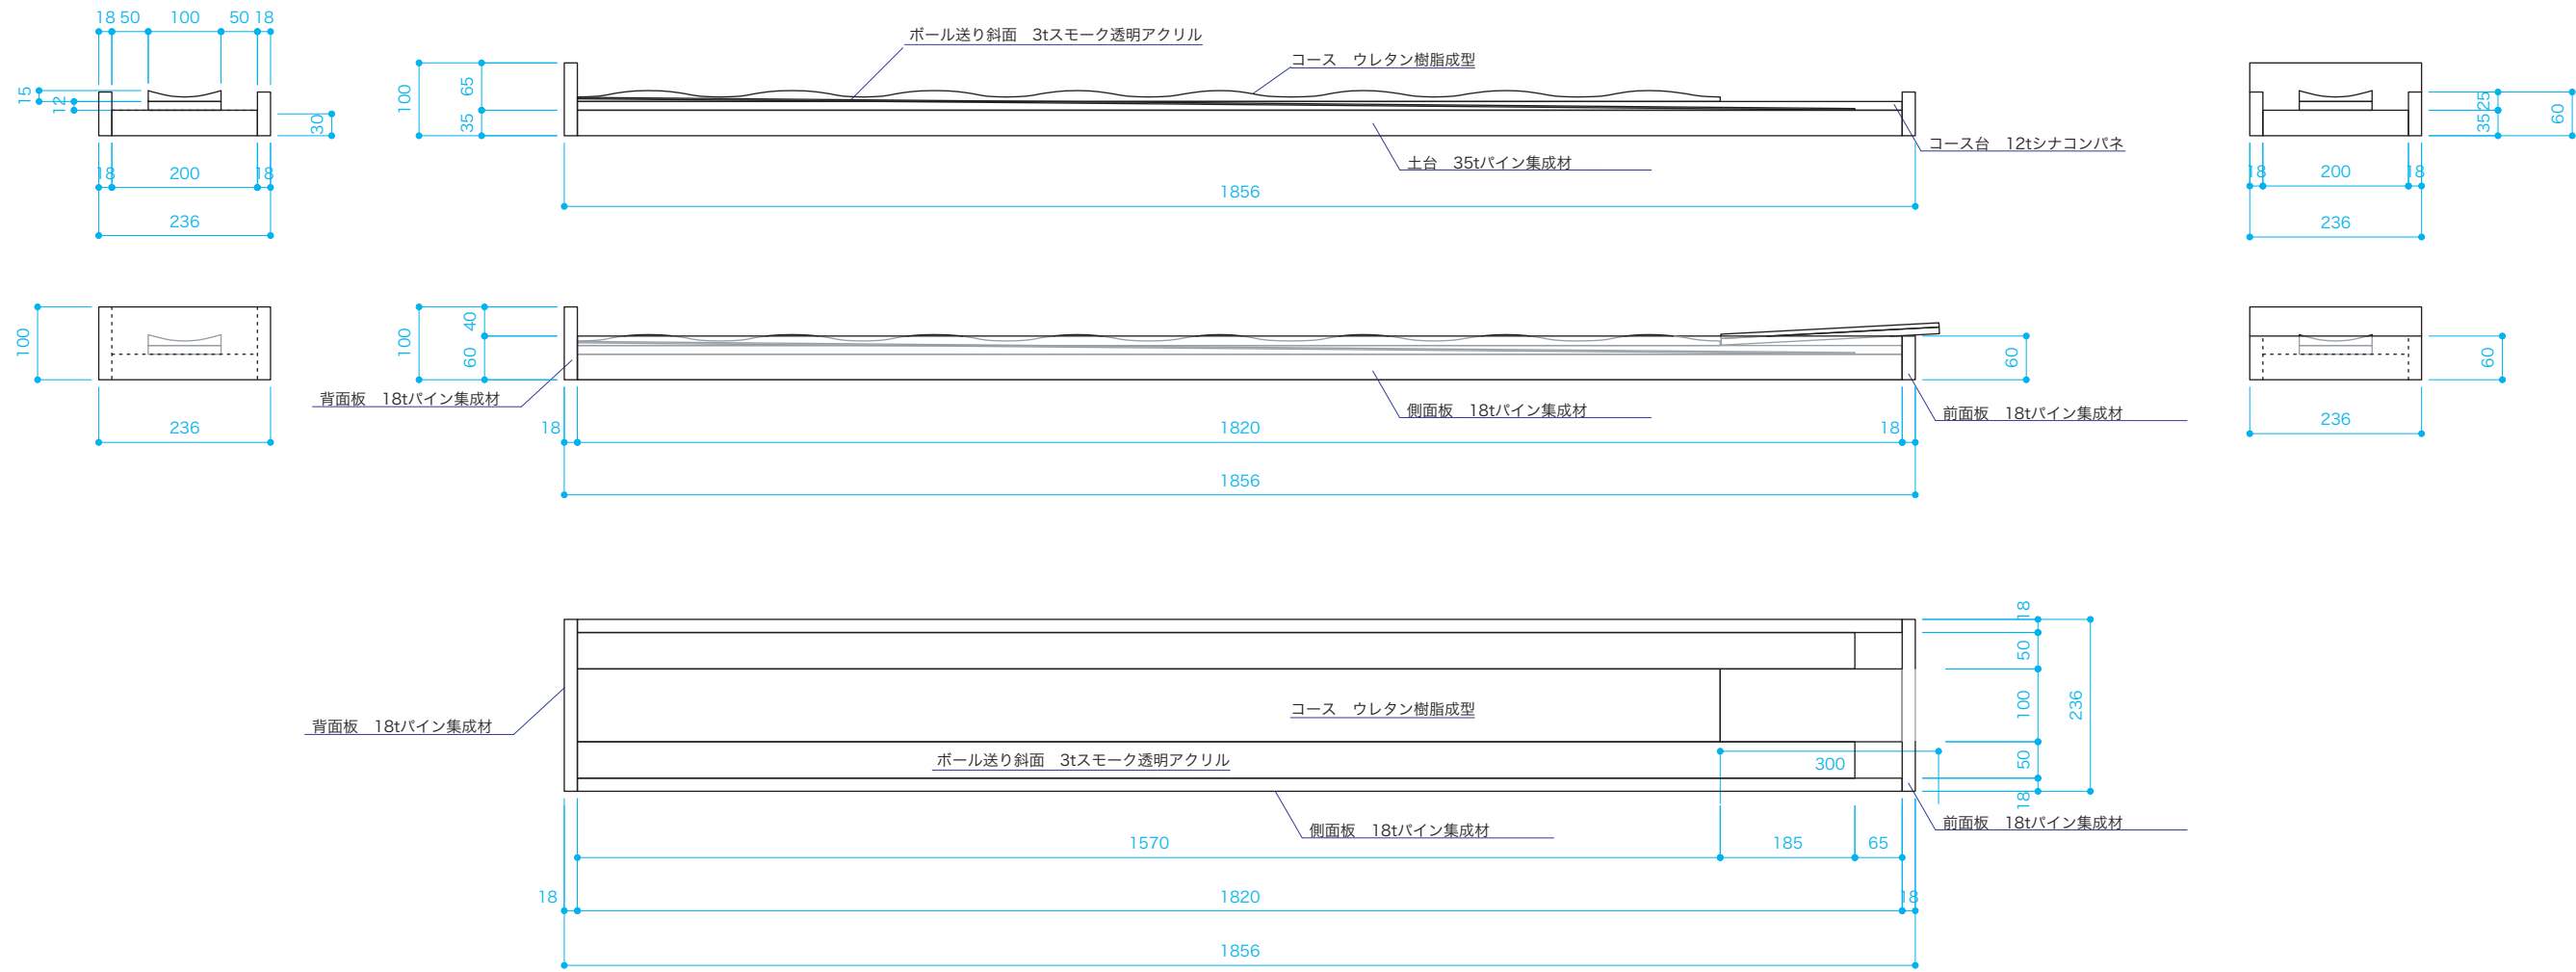

落ちないボール 本体 S=1/10

落ちないボール スタート板 S=1/4

 Dept. of Science & Technology Ehime Pref. Science Museum	TITLE	特別展「さわって！あそんで！おもしろ科学ワールド」 館内製作物	SUBJECT	落ちないボール 本体/スタート板	SCALE	1/10 1/4	SIZE	A3	DATE	2005.2.1	DESIGN	HISAMATSU	CHECK		NO.	14