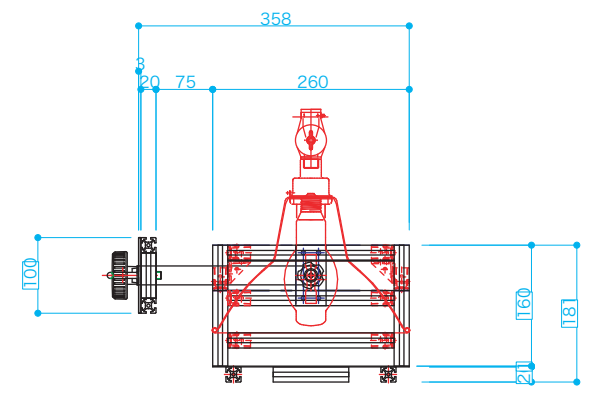

いろいろかげ 本体 S=1/10

いろいろかげ ライトケース S=1/5