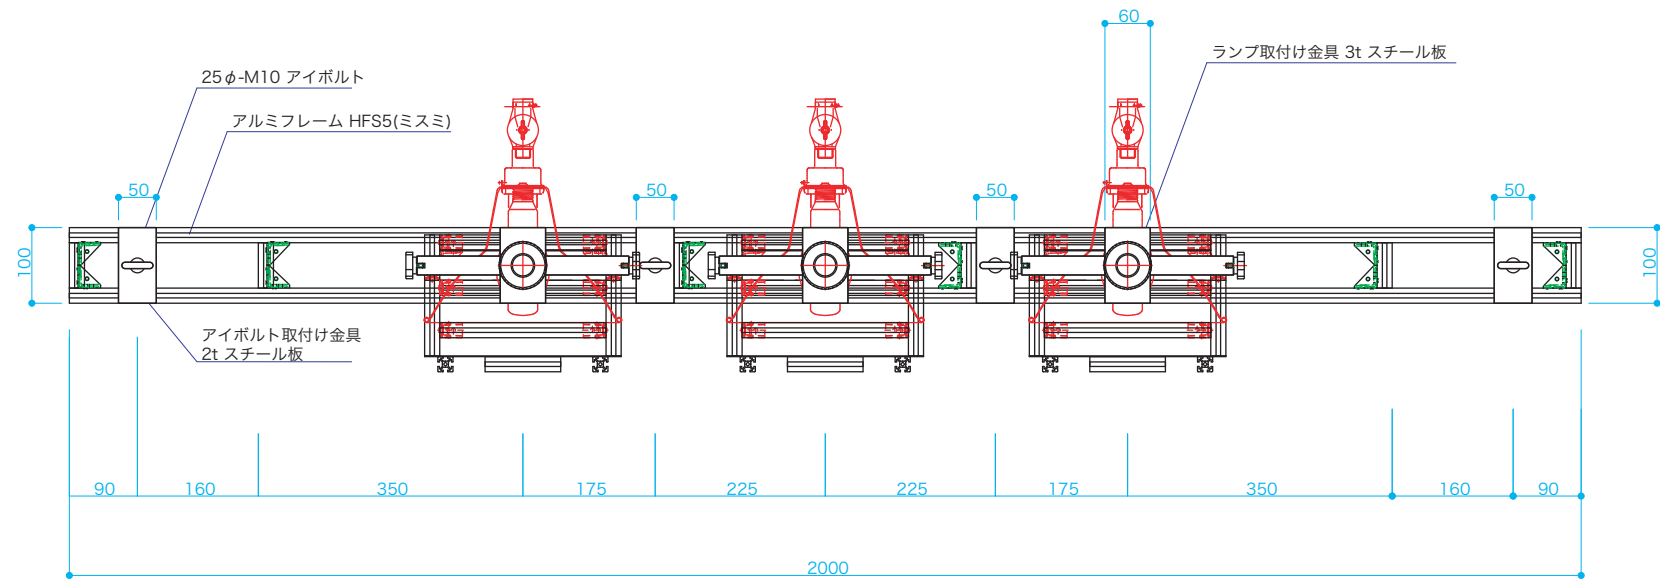

いろいろかげ 本体 S=1/10

いろいろかげ ライトケース S=1/5