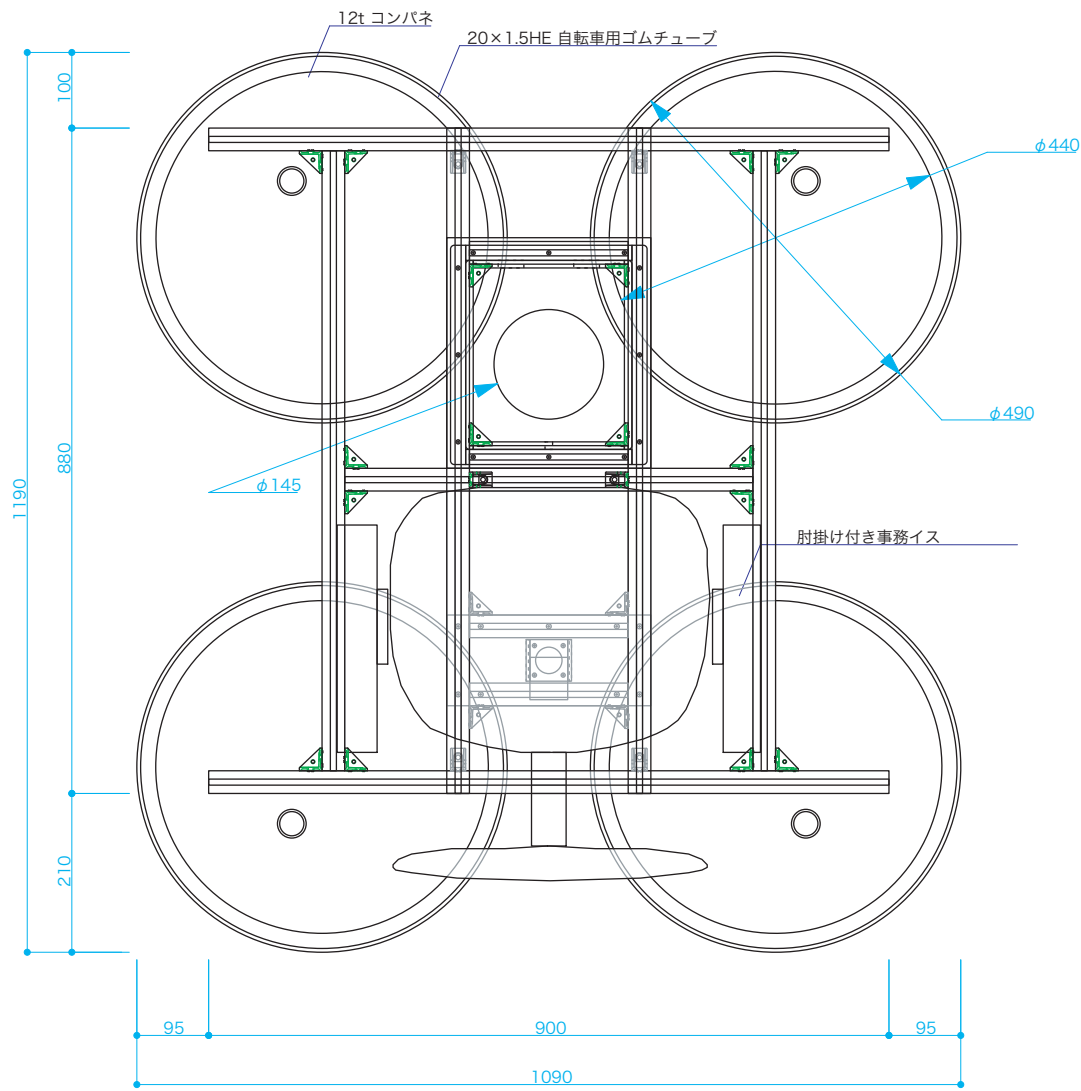

ホバークラフト 本体 S=1/10

ホバークラフト モーターケース S=1/5