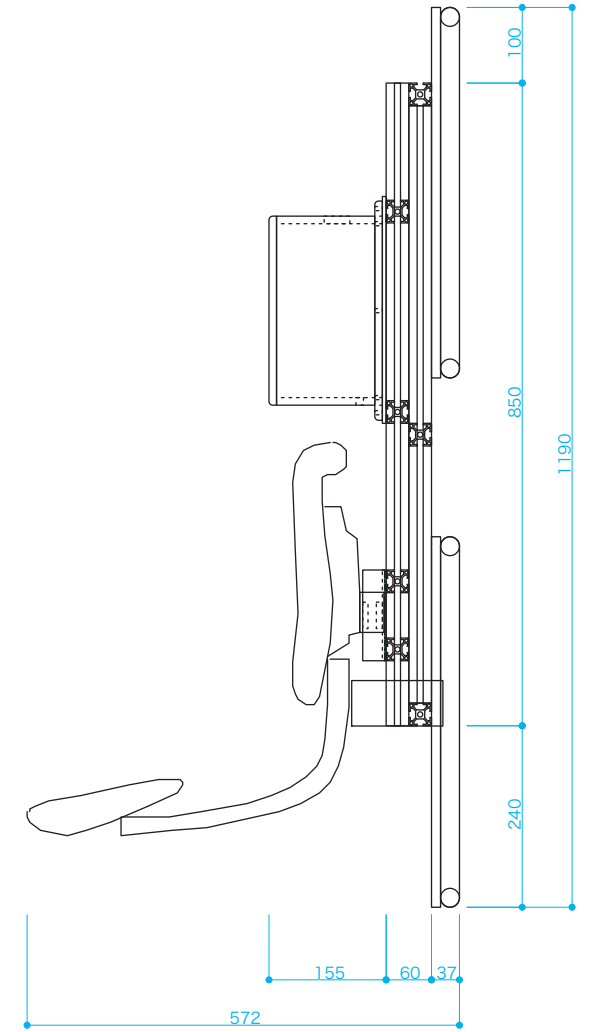

ホバークラフト 本体 S=1/10

ホバークラフト モーターケース S=1/5