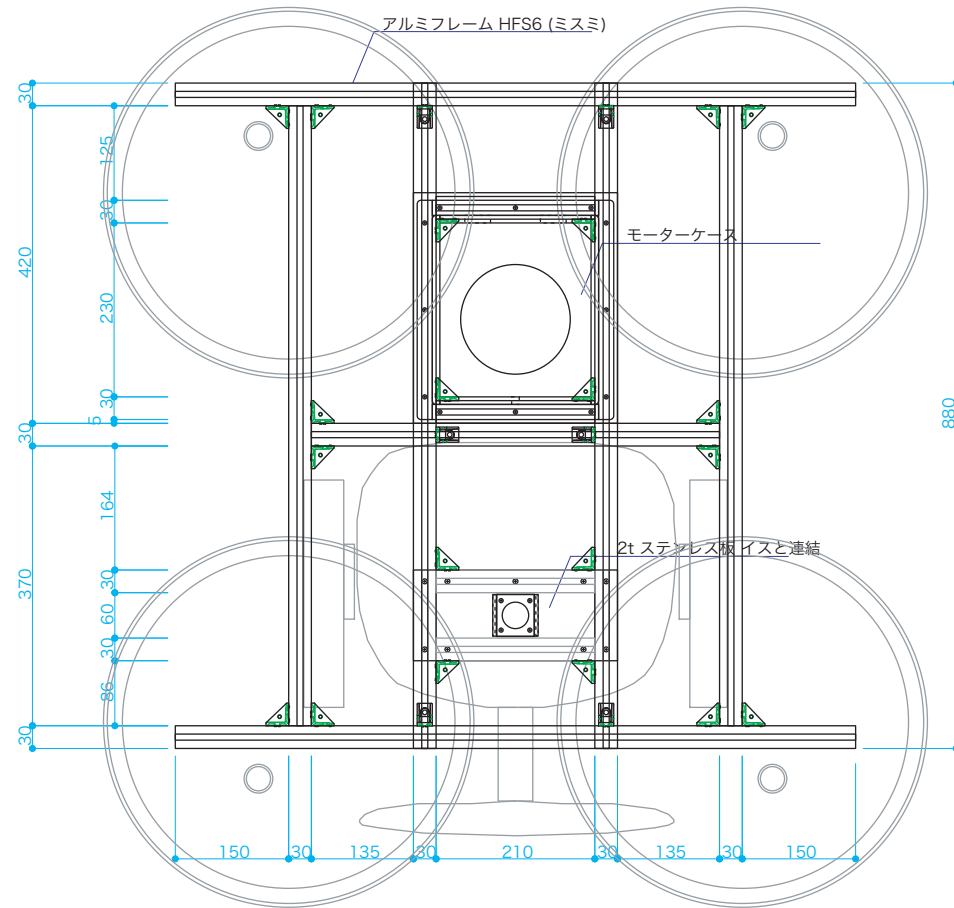

ホバークラフト 本体 S=1/10

ホバークラフト モーターケース S=1/5