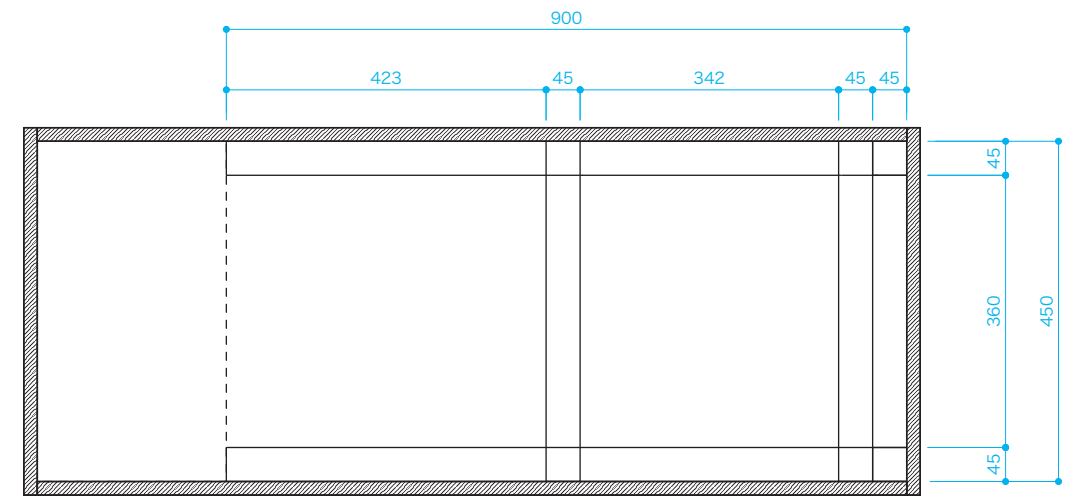

かたちでレース 本体 S=1/10

かたちでレース 回転体 S=1/1