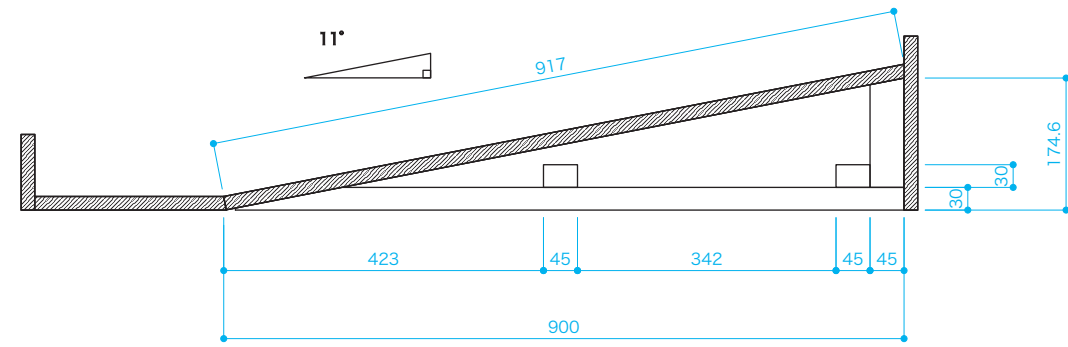

かたちでレース 本体 S=1/10

かたちでレース 回転体 S=1/1