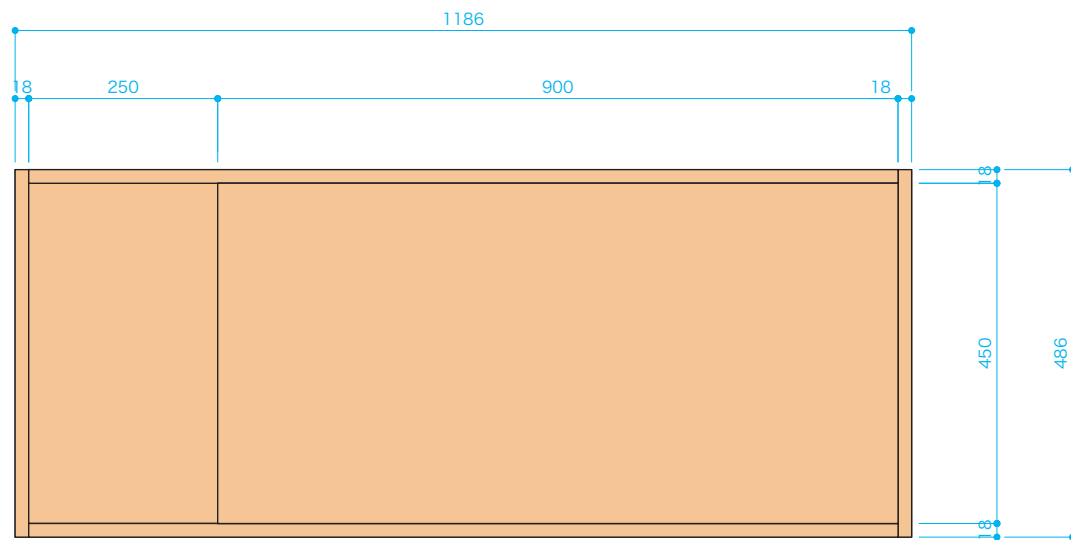

かたちでレース 本体 S=1/10

かたちでレース 回転体 S=1/1