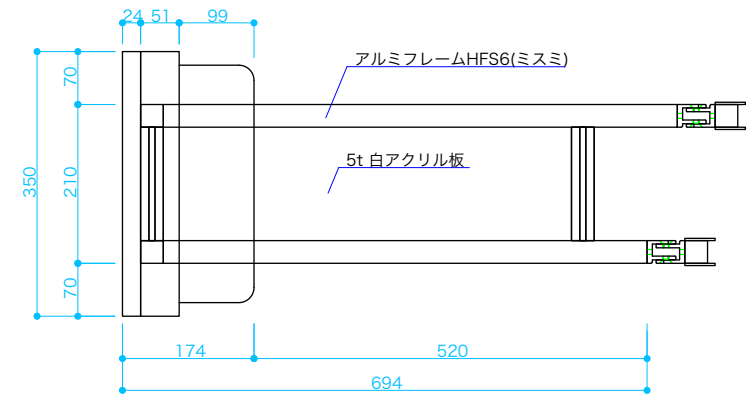

転がり落ちるとき 本体 S=1/10

 Dept. of Science & Technology Ehime Pref. Science Museum	TITLE	特別展「さわって!あそんで!おもしろ科学ワールド」 館内製作物	SUBJECT	転がり落ちるとき 本体	SCALE	1/10	SIZE	A3	DATE	2005.1.28	DESIGN	HISAMATSU	CHECK		NO.	26