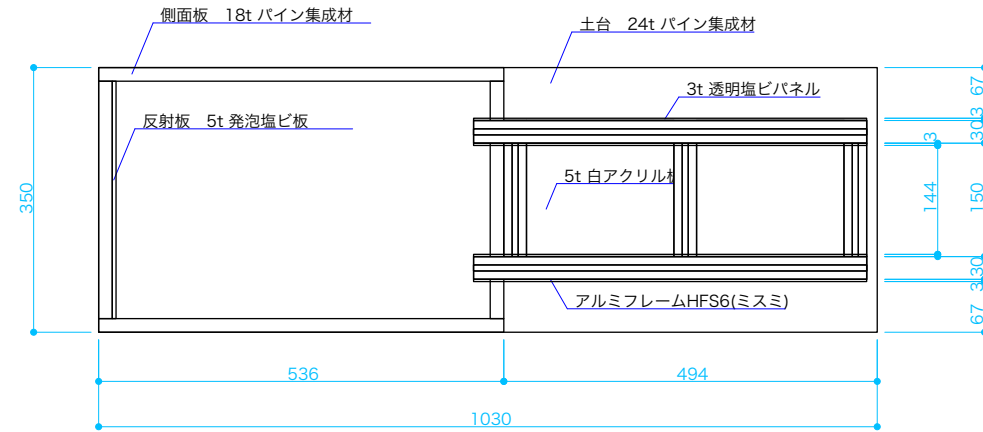

転がり落ちるとき 本体 S=1/10

 Dept. of Science & Technology Ehime Pref. Science Museum	TITLE	特別展「さわって!あそんで!おもしろ科学ワールド」 館内製作物	SUBJECT	転がり落ちるとき 本体	SCALE	1/10	SIZE	A3	DATE	2005.1.28	DESIGN	HISAMATSU	CHECK		NO.	26