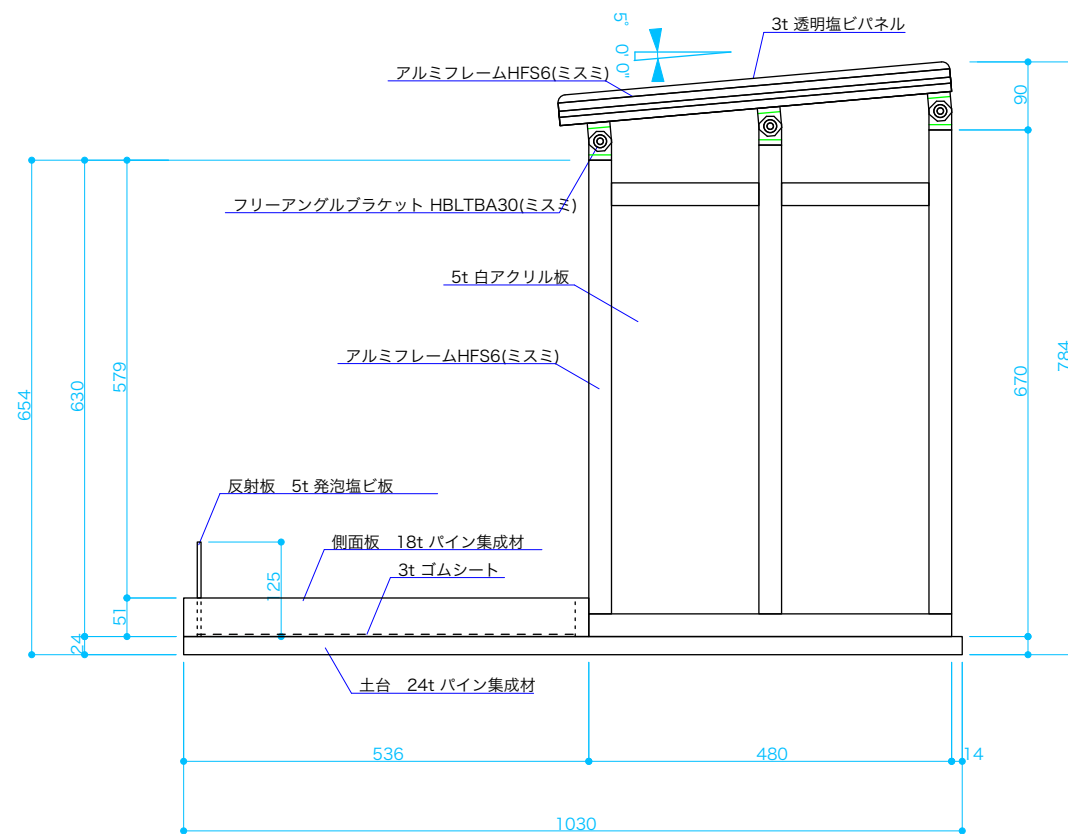

転がり落ちるとき 本体 S=1/10

 Dept. of Science & Technology Ehime Pref. Science Museum	TITLE	特別展「さわって!あそんで!おもしろ科学ワールド」 館内製作物	SUBJECT	転がり落ちるとき 本体	SCALE	1/10	SIZE	A3	DATE	2005.1.28	DESIGN	HISAMATSU	CHECK		NO.	26