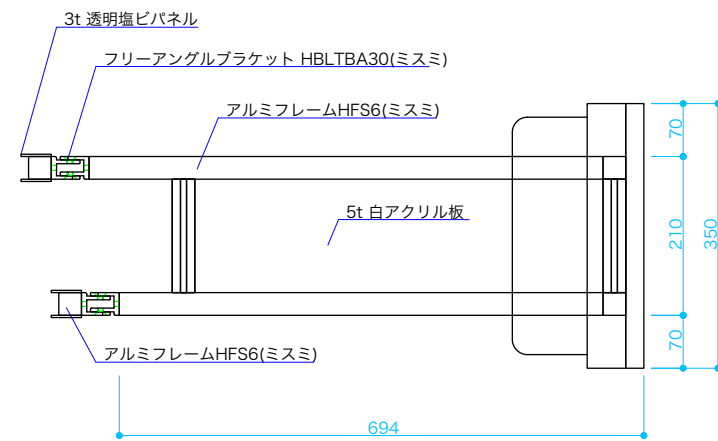

転がり落ちるとき 本体 S=1/10

 Dept. of Science & Technology Ehime Pref. Science Museum	TITLE	特別展「さわって!あそんで!おもしろ科学ワールド」 館内製作物	SUBJECT	転がり落ちるとき 本体	SCALE	1/10	SIZE	A3	DATE	2005.1.28	DESIGN	HISAMATSU	CHECK		NO.	26