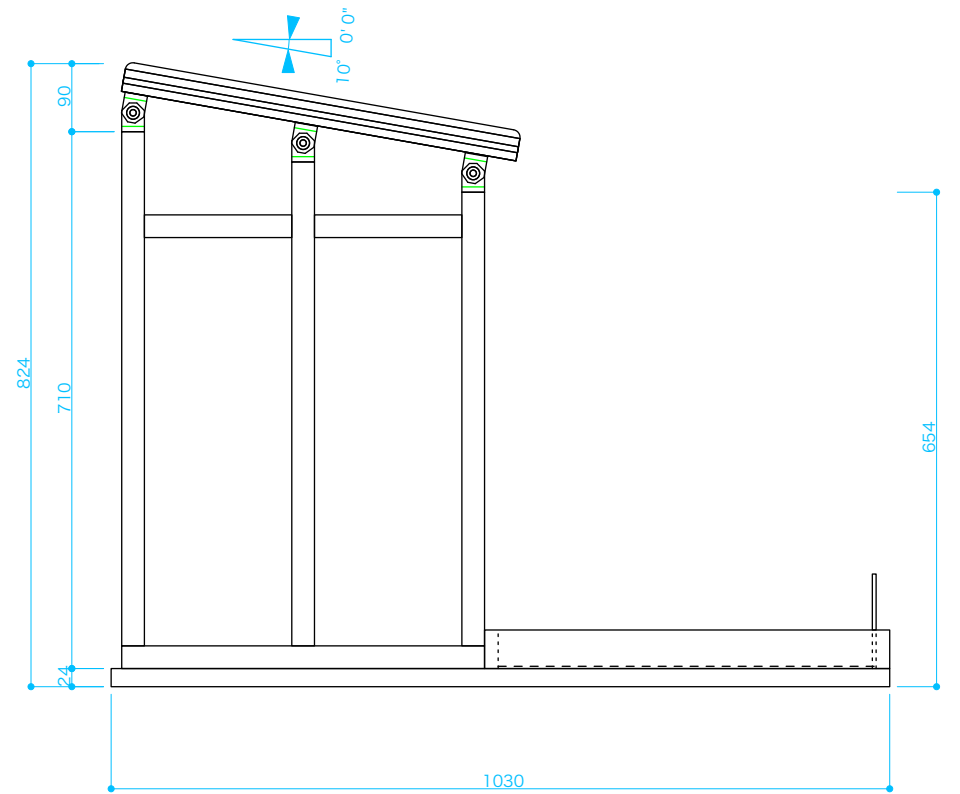

転がり落ちるとき 本体 S=1/10

 Dept. of Science & Technology Ehime Pref. Science Museum	TITLE	特別展「さわって!あそんで!おもしろ科学ワールド」 館内製作物	SUBJECT	転がり落ちるとき 本体	SCALE	1/10	SIZE	A3	DATE	2005.1.28	DESIGN	HISAMATSU	CHECK		NO.	26